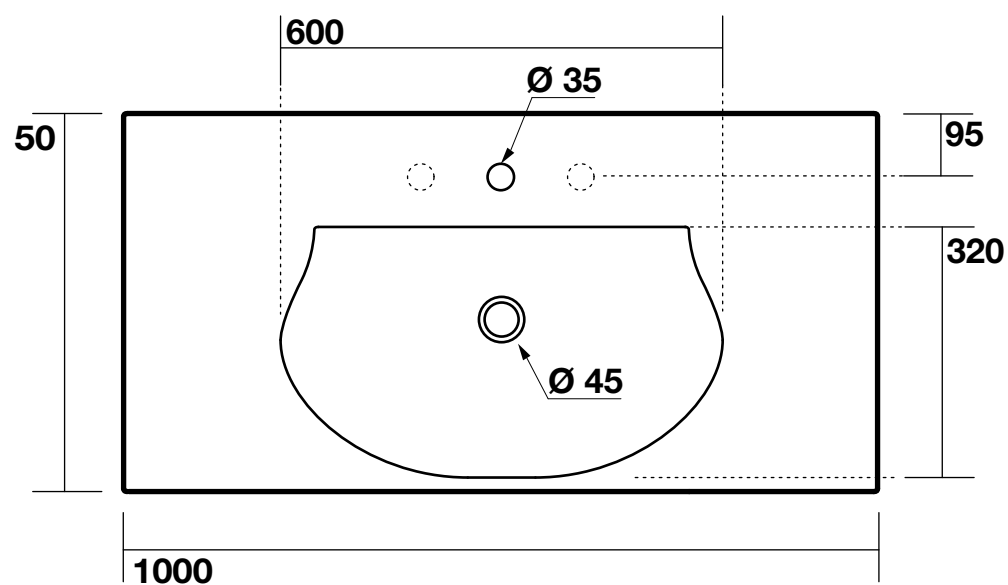

Cod.3931

Bentley Lavabo 100x50 monoforo (3 fori a richiesta)
(per l'istallazione è necessaria 1 coppia di gambe in legno)

Bentley One hole washbasin 100x50 (3 holes on demand)
(2 wooden legs are necessary for the installation)

Bentley Умывальник 100x50 с 1 отверстием под смеситель (3 отверстия по запросу)
(для установки необходима 1 пара ножек из дерева)

* Misura consigliata
Recommended size