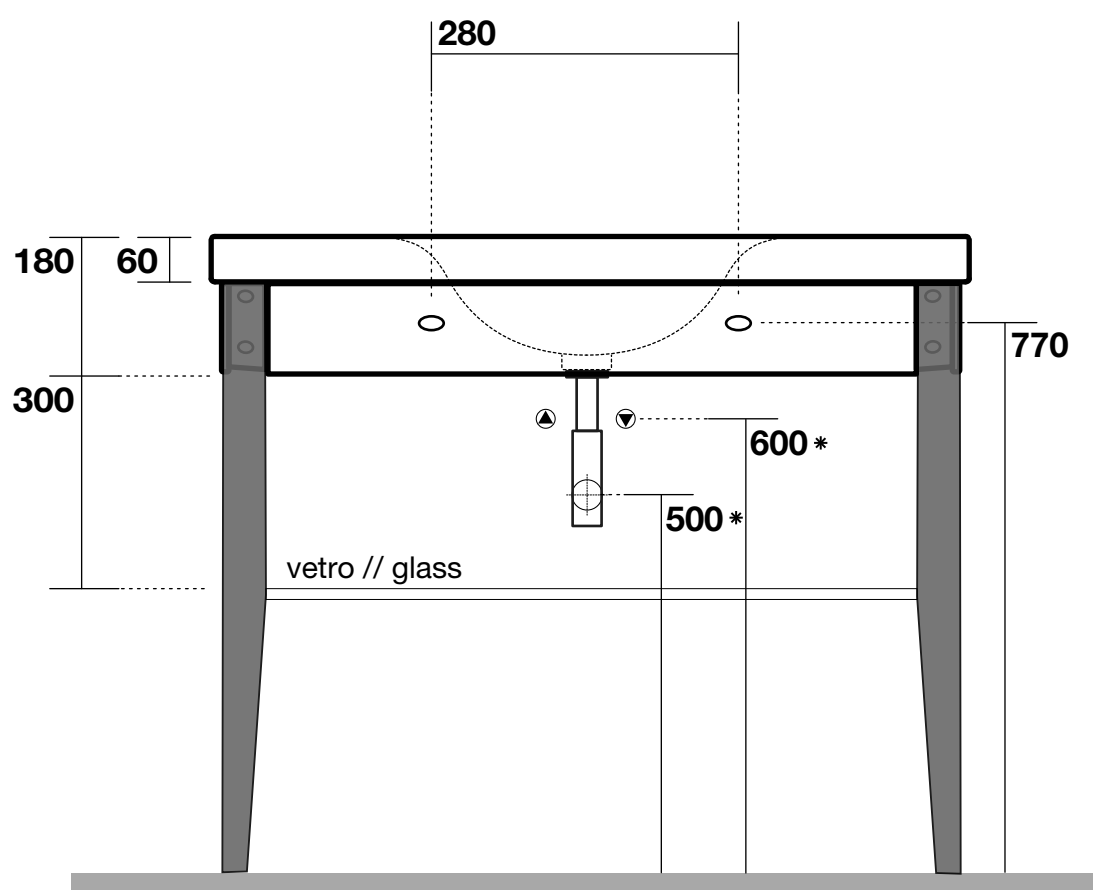

Cod.3931

Bentley Lavabo 100x50 monoforo (3 fori a richiesta)
(per l'istallazione è necessaria 1 coppia di gambe in legno)

Bentley One hole washbasin 100x50 (3 holes on demand)
(2 wooden legs are necessary for the installation)

Bentley Умывальник 100x50 с 1 отверстием под смеситель (3 отверстия по запросу)
(для установки необходима 1 пара ножек из дерева)

* Misura consigliata
Recommended size