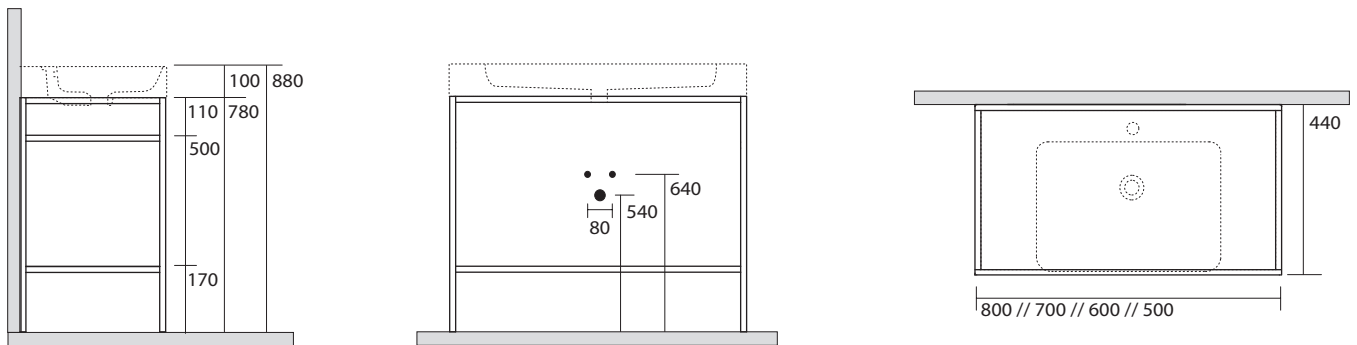

**924031** Struttura terra in acciaio con ripiano in metallo nero matt per lavabo cm 50x45

Steel free standing unit with metal shelf black matt finish for washbasin cm 50x45

**924131** Struttura terra in acciaio con ripiano in metallo nero matt per lavabo cm 60x45

Steel free standing unit with metal shelf black matt finish for washbasin cm 60x45

**924231** Struttura terra in acciaio con ripiano in metallo nero matt per lavabo cm 70x45

Steel free standing unit with metal shelf black matt finish for washbasin cm 70x45

**924331** Struttura terra in acciaio con ripiano in metallo nero matt per lavabo cm 80x45

Steel free standing unit with metal shelf black matt finish for washbasin cm 80x45

**924631** Struttura terra in acciaio con ripiano in metallo nero matt per lavabo cm 140x45 e lavabo cm 140x45 doppia vasca

Steel free standing unit with metal shelf black matt finish for washbasin cm 140x45 and double basin 140x45

**924531** Struttura terra in acciaio con ripiano in metallo nero matt per lavabo cm 120x45

Steel free standing unit with metal shelf black matt finish for washbasin cm 120x45