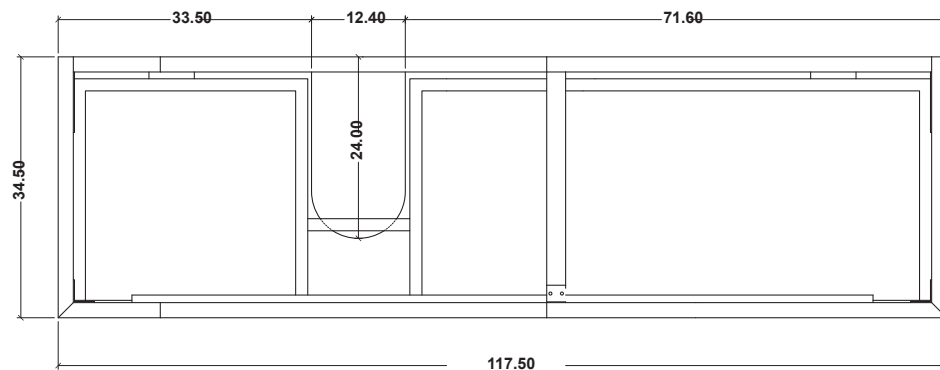

INKA

Cod.3411

Lavabo semincasso 60x40x35,5 monoforo

One hole semi recessed washbasin 60x40x35,5

VISTA IN PIANTA