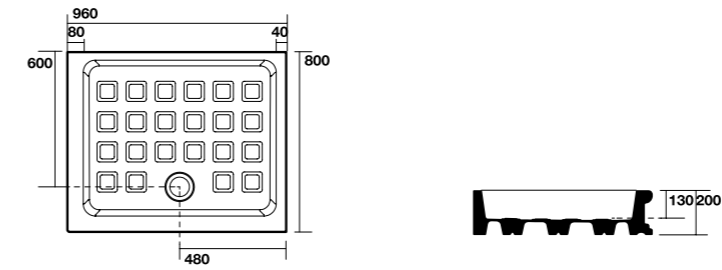

9151 Cabina doccia semicircolare DX/SX per piatto doccia semicircolare 90x90xh.187
Corner reversible shower enclosure for corner shower-tray 90x90x187

9158 Cabina doccia semicircolare DX/SX per piatto doccia semicircolare 80x80xh.187
Corner reversible shower enclosure for corner shower-tray 80x80x187