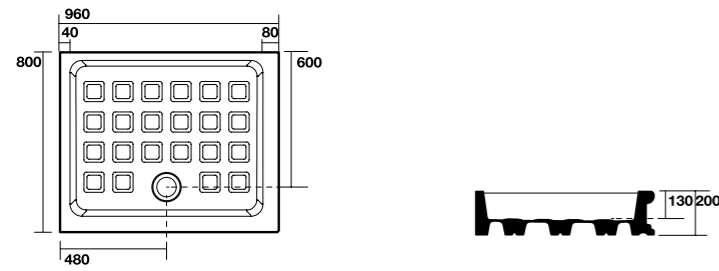

1336 Piatto doccia angolare 80x96 DX
Right shower-tray 80x96