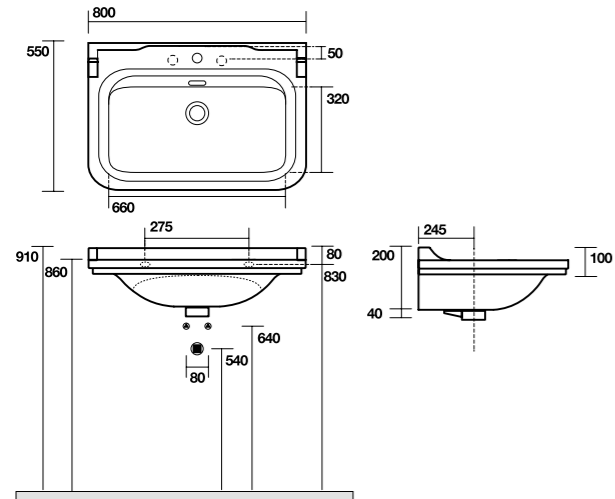

4141 Lavabo 80x55 sospeso o su colonna monoforo (tre fori a richiesta)
One hole wall hung or on pedestal washbasin 80x55 (three holes on demand)