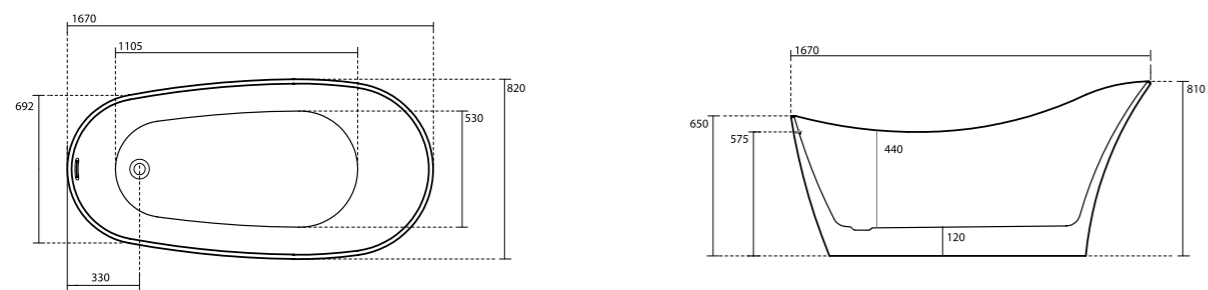

1055/1056
"Retrò" vasca
"Retrò" bath-tub

1341 Piatto doccia angolare 80x80 quadro
Corner shower-tray 80x80

9159 Cabina doccia DX/SX a due porte battenti e fisso in linea per piatto doccia 80x80 quadro.
Apertura utile 36 cm più anta, altezza 180 cm.
Reversible shower enclosure with two door for corner shower-tray 80x80.
Usable opening 36 cm each door, height 180 cm.