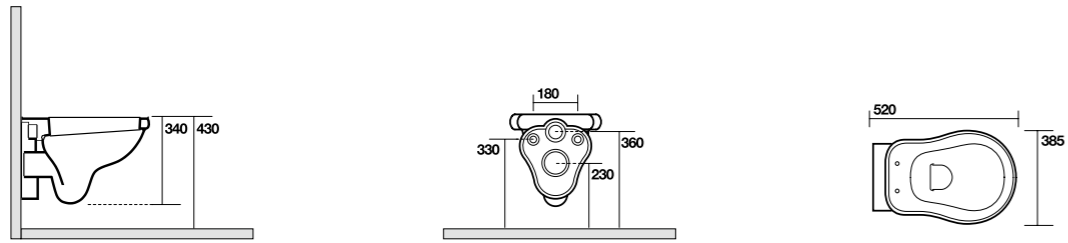

1026 Bidet sospeso monoforo completo di protezione acustica e antiurto
One hole wall hung bidet, sound and shock proof plate included

1022 bidet BTW monoforo (tre fori a richiesta)
BTW one hole bidet (three holes on demand)