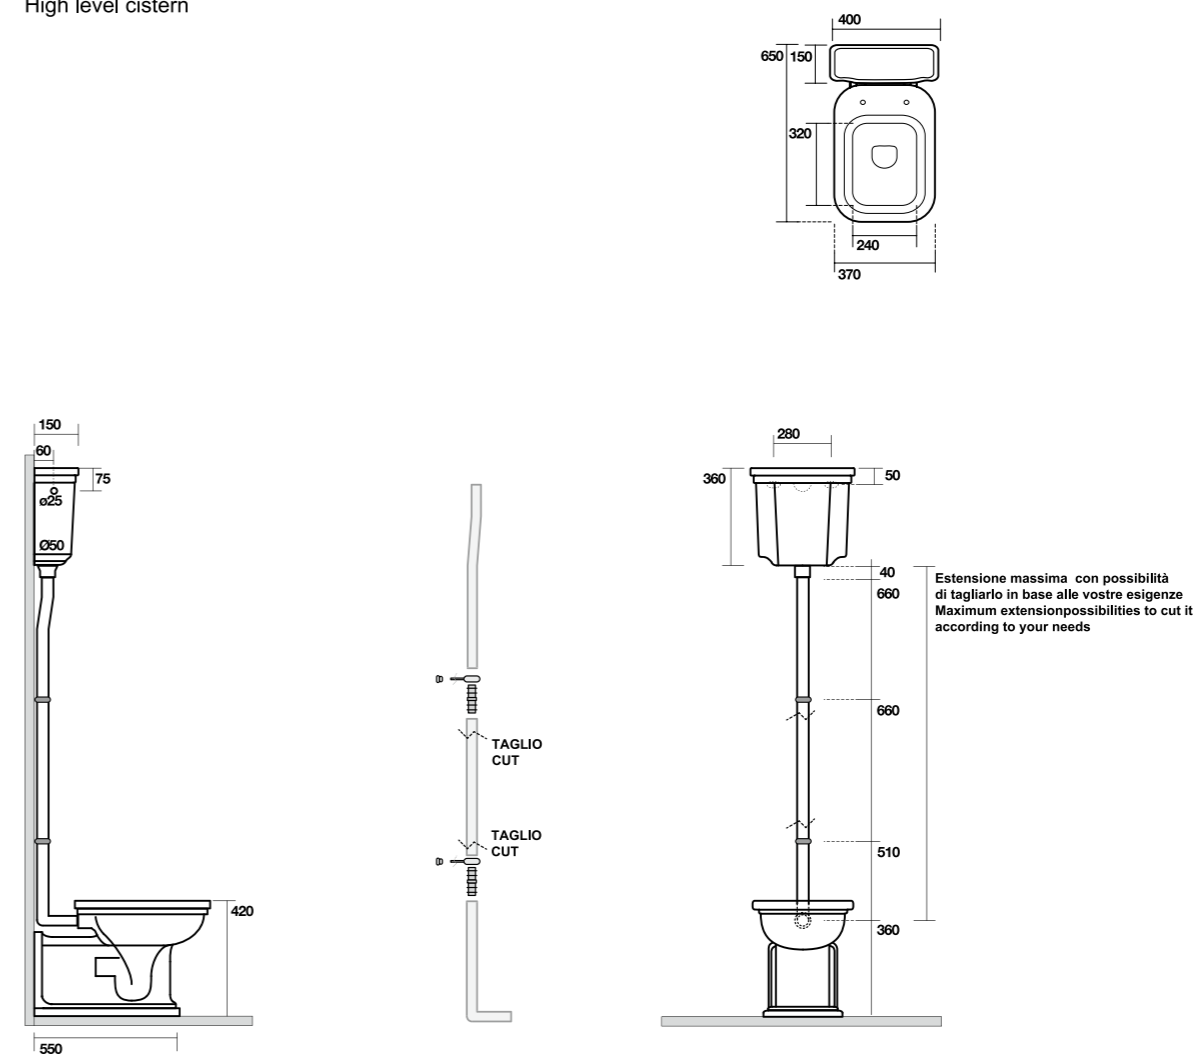

1010 vaso scarico suolo "S"
Wc pan floor outlet

- **4116** Vaso unico "prolungato"
  Wc pan "prolungato"
- **4180** Cassetta alta
  High level cistern