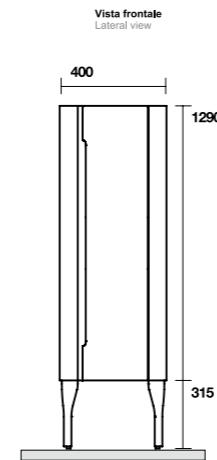

9257 Colonna sospesa
Wall hung storage units