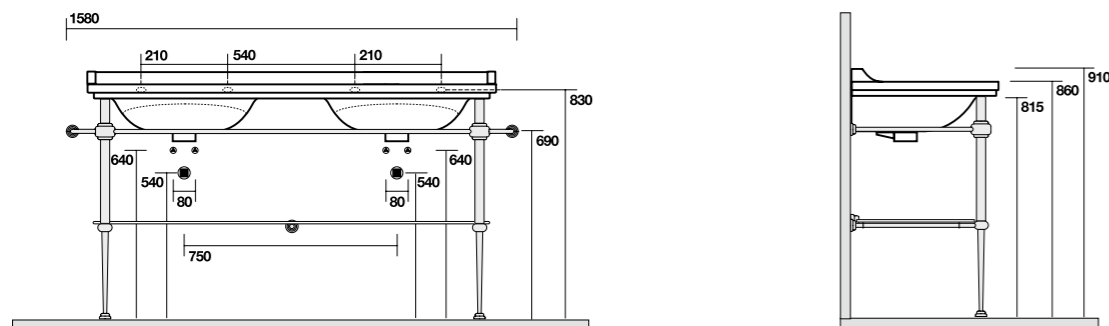

9195 Struttura a terra in metallo per lavabo da 150
completa di ripiano in vetro
Metal floor standing unit for washbasin 150 cm
with glass shelf