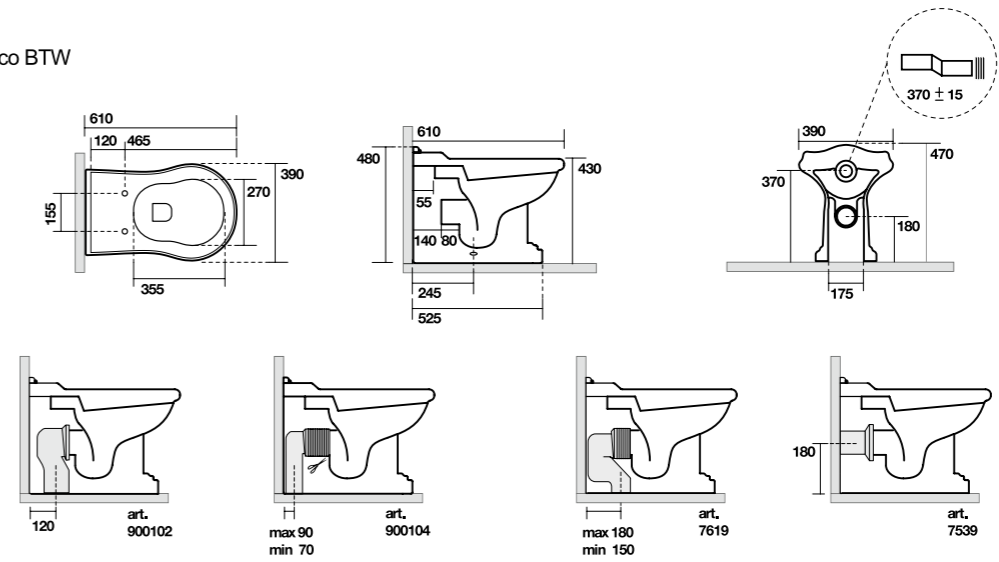

1016 vaso unico BTW
BTW wc pan

1022 bidet BTW monoforo (tre fori a richiesta)
BTW one hole bidet (three holes on demand)