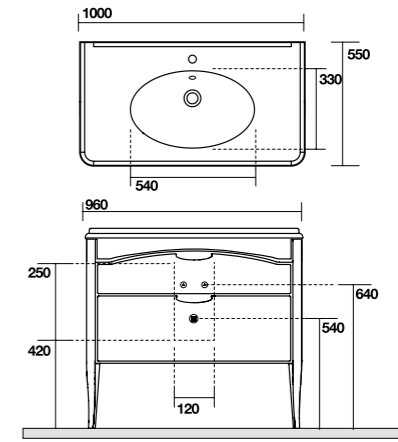

7348 Mobile chiuso con cassetti per lavabo 73
Cabinet with drawers for washbasin 73

7358 Mobile chiuso con cassetti per lavabo 69
Cabinet with drawers for washbasin 69