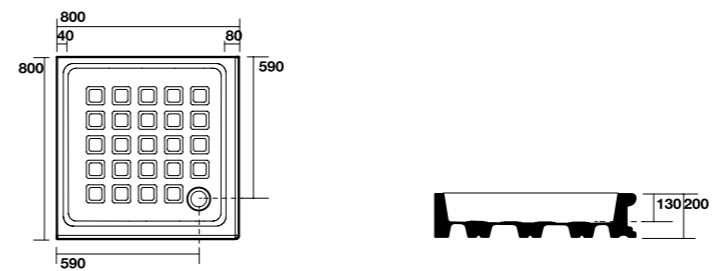

1055/1056
"Retrò" vasca
"Retrò" bath-tub

1341 Piatto doccia angolare 80x80 quadro
Corner shower-tray 80x80

9159 Cabina doccia DX/SX a due porte battenti e fisso in linea per piatto doccia 80x80 quadro.
Apertura utile 36 cm più anta, altezza 180 cm.
Reversible shower enclosure with two door for corner shower-tray 80x80.
Usable opening 36 cm each door, height 180 cm.