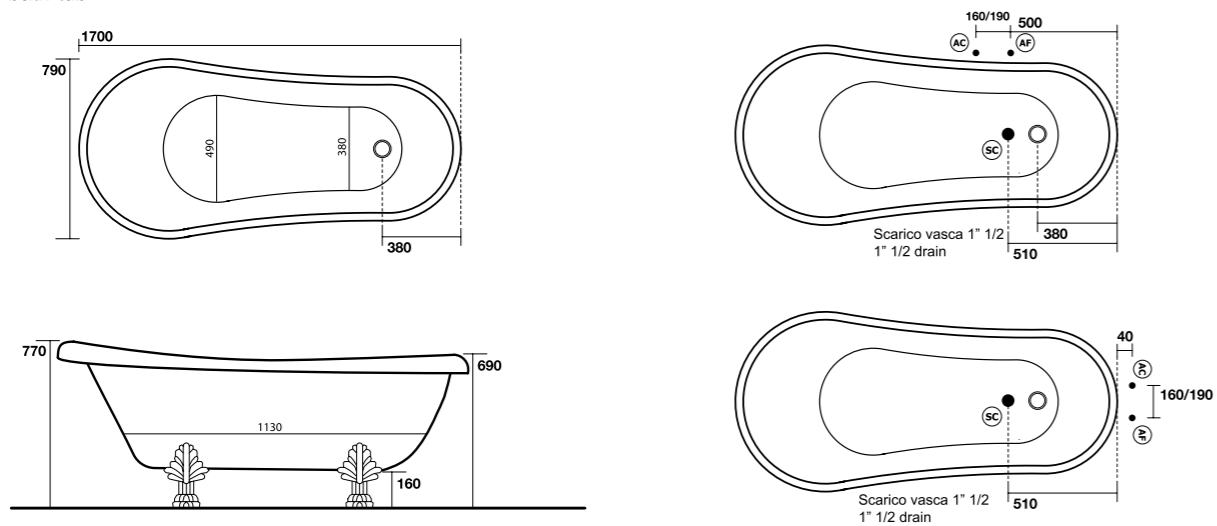

1055/1056
"Retrò" vasca
"Retrò" bath-tub

1341 Piatto doccia angolare 80x80 quadro
Corner shower-tray 80x80

9159 Cabina doccia DX/SX a due porte battenti e fisso in linea per piatto doccia 80x80 quadro.
Apertura utile 36 cm più anta, altezza 180 cm.
Reversible shower enclosure with two door for corner shower-tray 80x80.
Usable opening 36 cm each door, height 180 cm.