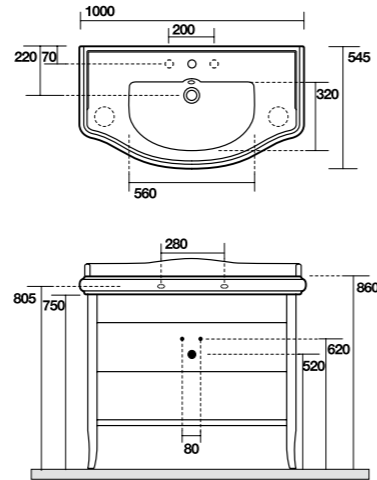

7346 Mobile chiuso con cassetti per lavabo 100
Cabinet with drawers for washbasin 100