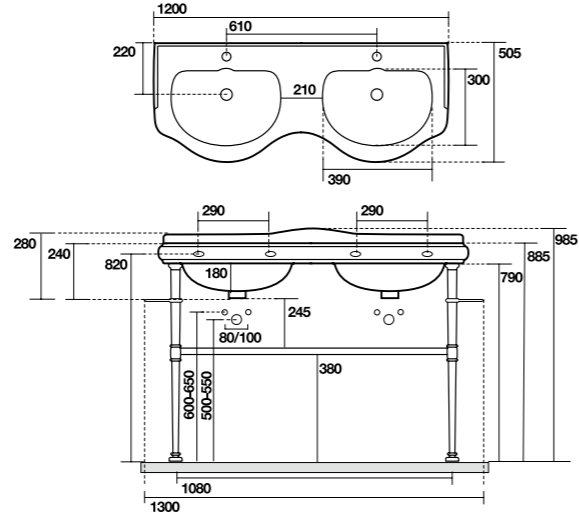

7301 Struttura porta lavabo 120 in ottone
Metal structure with for washbasin 120

1048 Lavabo 120 monoforo (tre fori a richiesta)
One hole washbasin 120 (three holes on demand)