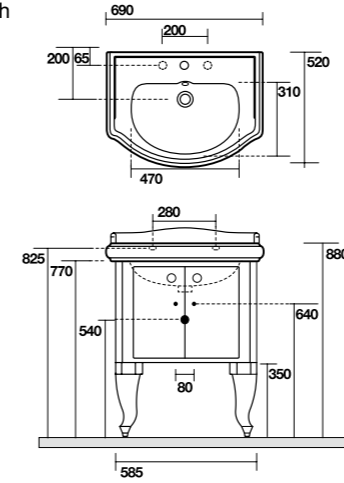

7362 Mobile laccato nero lucido//bianco lucido per lavabo 73
Bright-black or white unit for washbasin 73
laquer finish