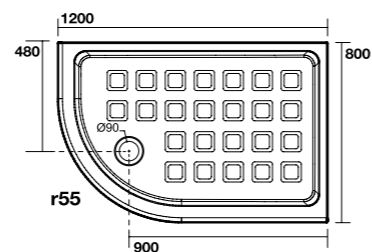

N.B.
le ante di forma rettangolare sono alte 1800 mm
le ante curve sono alte 1870 mm
the doors of rectangular shape are high 1800 mm
curved doors are 1870 mm high