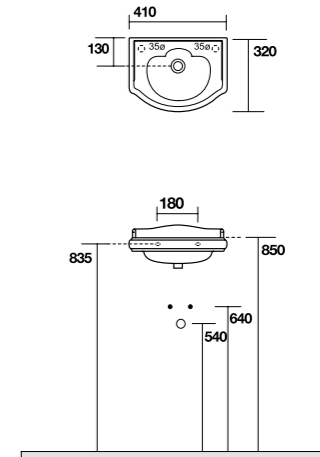

9201 Mobile a terra in legno per consolle 100x55
Wooden cabinet for console 100x55

1031 Lavabo incasso 50x41
inset basin 50x41

1033 Lavabo 41x32 sospeso (foro rubinetteria dx o sx su richiesta)
Wall hung washbasin 41x32 (tap hole on left or right side on demande)