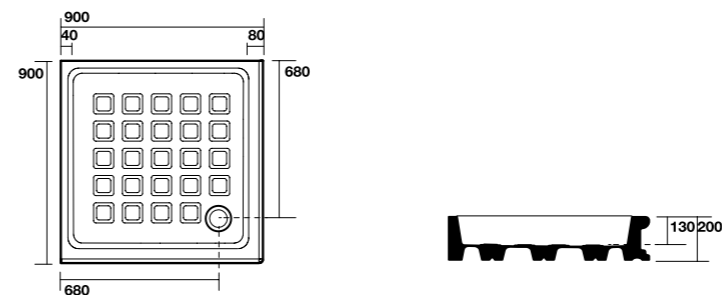

1338 Piatto doccia angolare 90x90 quadro
Corner shower-tray 90x90