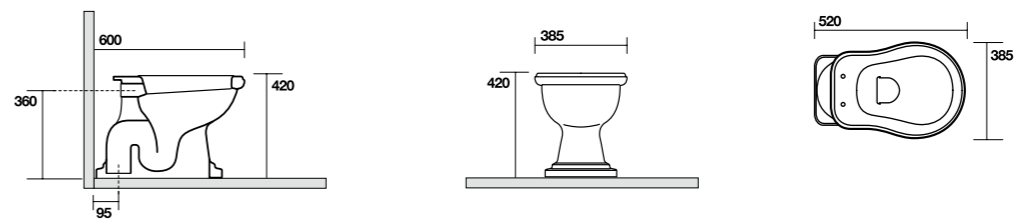

5618 Vaso Btw cm 60
Btw Wc pan cm 60

5620 Bidet Btw cm 60
Btw bidet pan cm 60

5680 Cassetta alta
High level cistern

1010 vaso scarico suolo "S"
Wc pan floor outlet

1011 vaso scarico parete "P"
Wc pan wall outlet