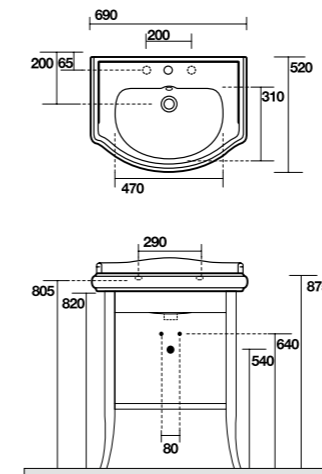

1050 consolle100 monoforo (3 fori a richiesta)
One hole washbasin 100 (3 holes on demand)
1083 Piede in ceramica
Ceramic legs

7315 Vetrinetta alta, altezza 160,5 cm
larghezza 46,5
Tall display cabinet height 160,5 cm
width 46,5 cm