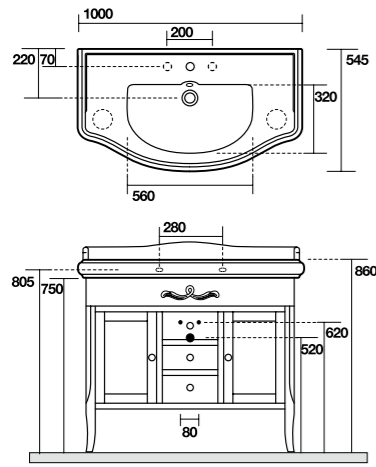

7348 Mobile chiuso con cassetti per lavabo 73
Cabinet with drawers for washbasin 73

7358 Mobile chiuso con cassetti per lavabo 69
Cabinet with drawers for washbasin 69