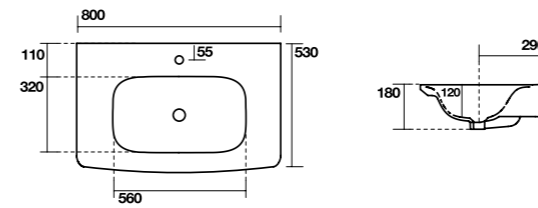

7630 Mobile freestanding con anta
Freestanding cabinet with door

5641 Lavabo cm 120
Washbasin cm 120

5642 Lavabo cm 100
Washbasin cm 100

5641 Lavabo cm 80
Washbasin cm 80

9274-73-72 Struttura sospesa per lavabo cm 120-100-80
Steel wall hung for washbasin cm 120-100-80