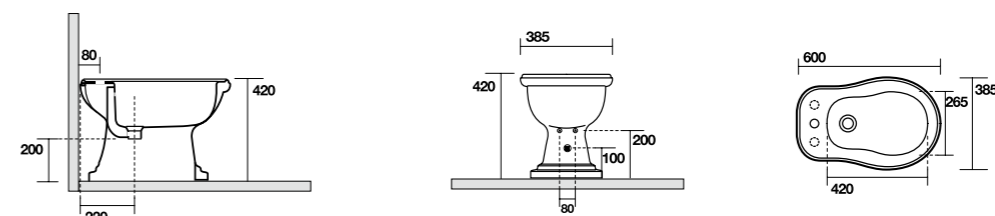

1020 Bidet monoforo (tre fori a richiesta)
One hole bidet (three hole s on demand)