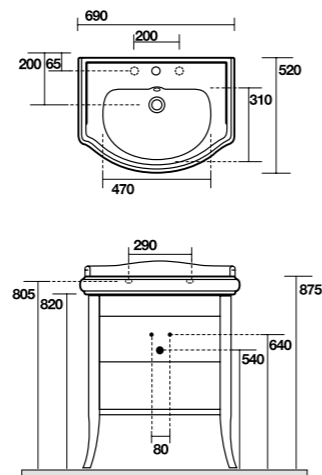

7358 Mobile chiuso con cassetti per lavabo 69
Cabinet with drawers for washbasin 69