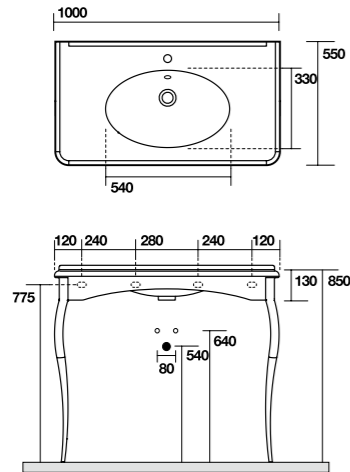

1049 consolle 100x55 monoforo (tre fori a richiesta)
con gambe in alluminio
One hole (three holes on demand) console basin 100x55 with aluminium legs