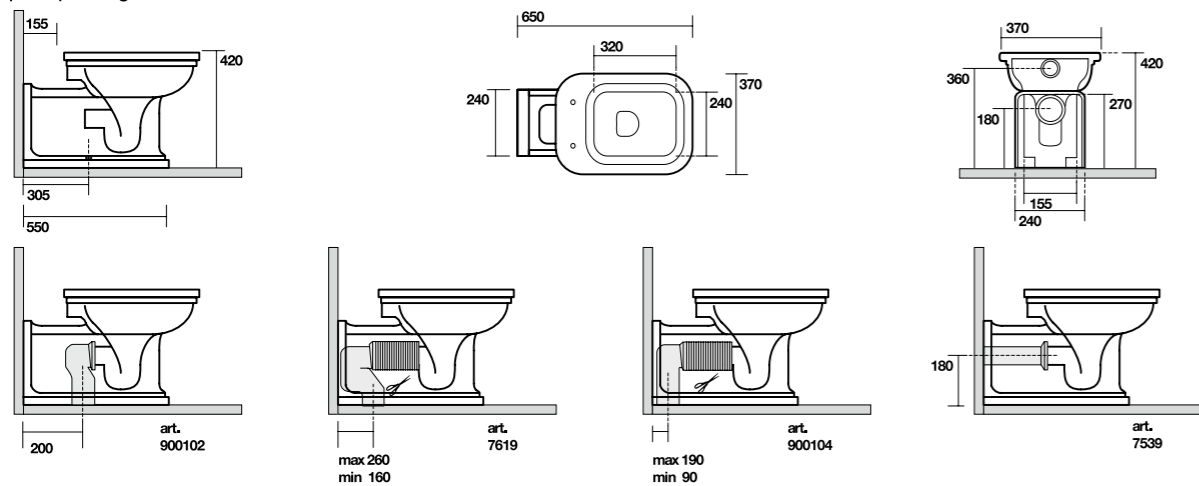

4118 Vaso unico
Btw wc pan

4121 Bidet monoforo
Btw one hole bidet