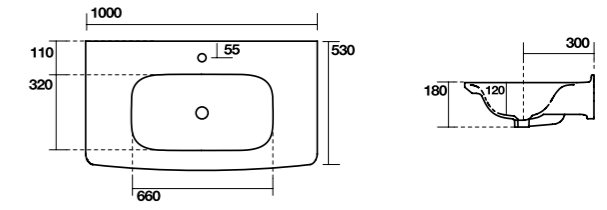

5642 Lavabo cm 100
Washbasin cm 100