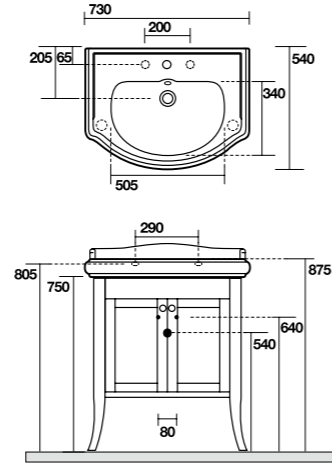

7348 Mobile chiuso con cassetti per lavabo 73
Cabinet with drawers for washbasin 73

7358 Mobile chiuso con cassetti per lavabo 69
Cabinet with drawers for washbasin 69