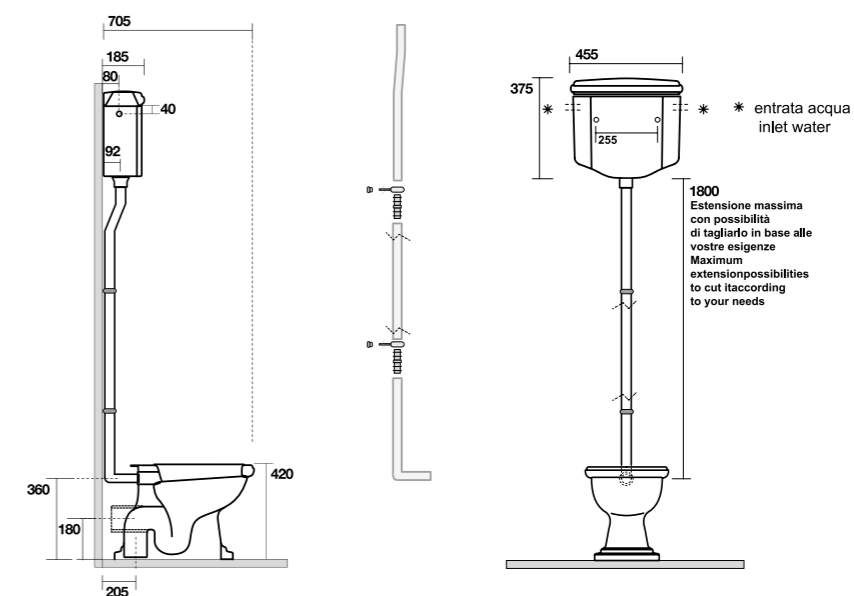

1341 Piatto doccia angolare 80x80 quadro
Corner shower-tray 80x80

9161 Cabina doccia SX con porta battente e fisso laterale per piatto doccia angolare 80x80 quadro.
Apertura utile 72 cm, altezza 180 cm.
Left shower enclosure with door for corner shower-tray 80x80.
Usable opening 72 cm, height 180 cm.

- **1010** vaso scarico suolo "S"
  Wc pan floor outlet
- **1011** vaso scarico parete "P"
  Wc pan wall outlet
- **1080** Cassetta alta
  High level cistern