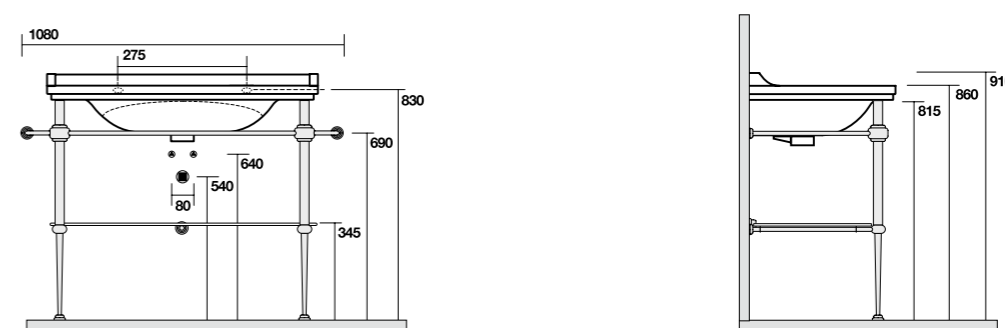

9196 Struttura a terra in metallo per lavabo da 100
completa di ripiano in vetro
Metal floor standing unit for washbasin 100 cm
with glass shelf