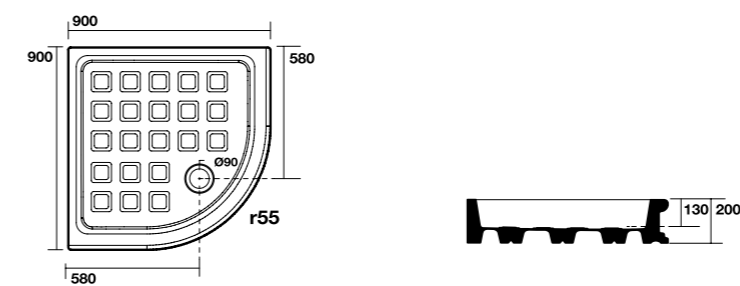

1339 Piatto doccia semicircolare 90x90
Corner shower-tray 90x90

9151 Cabina doccia semicircolare DX/SX per piatto doccia semicircolare 90x90xh.187
Corner reversible shower enclosure for corner shower-tray 90x90x187

9158 Cabina doccia semicircolare DX/SX per piatto doccia semicircolare 80x80xh.187
Corner reversible shower enclosure for corner shower-tray 80x80x187