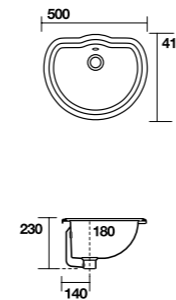

7361 Mobile chiuso laccato nero//bianco lucido per lavabo 69
Bright-black or white cabinet for washbasin 69
laquer finish

1031 Lavabo incasso 50x41
inset basin 50x41