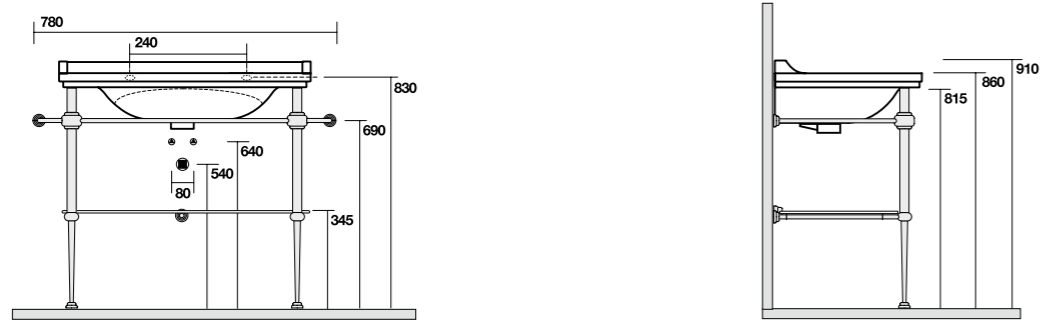

9258 Struttura a terra in metallo per lavabo da 60 completa di ripiano in vetro
Metal floor standing unit for washbasin 60 cm with glass shelf