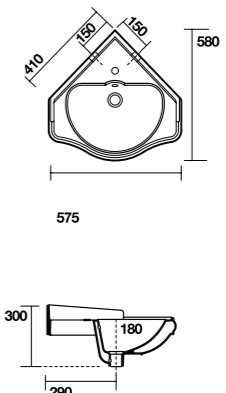

1032 Lavabo angolo 41 monoforo
One hole corner basin 41