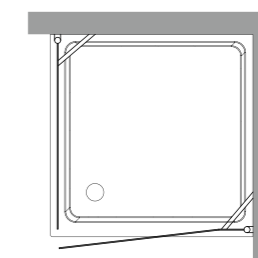

9144 Cabina doccia DX con porta battente e fisso laterale per piatto doccia 80x96 SX apertura lato 80.
Apertura utile 65 cm, altezza 180 cm.
Right shower enclosure with door for left shower-tray 80x96 opening on 80 side.
Usable opening 65 cm, height 180 cm.

9147 Cabina doccia SX con porta battente e fisso laterale per piatto doccia angolare 90x90 quadro.
Apertura utile 72 cm, altezza 180 cm.
Left shower enclosure with door for corner shower-tray 90x90.
Usable opening 72 cm, height 180 cm.