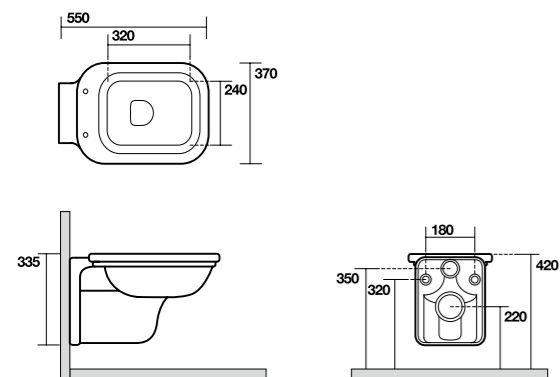

4115 Vaso sospeso completo di protezione
acustica e antiurto
Wall hung wc, sound and shock
proof plate included