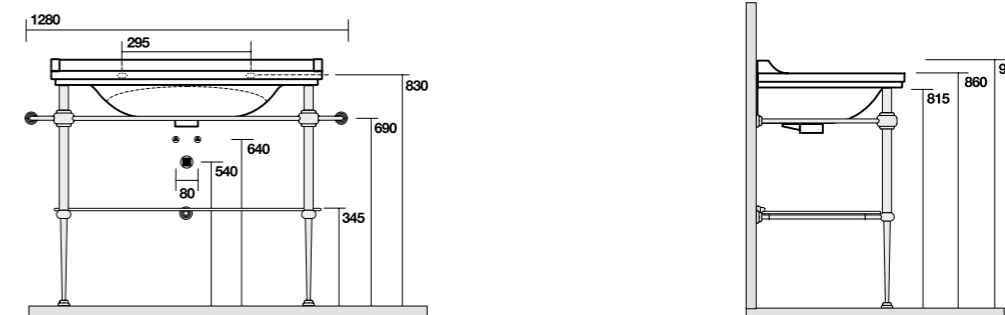

9203 Struttura a terra in metallo per lavabo da 120
completa di ripiano in vetro
Metal floor standing unit for washbasin 120 cm
with glass shelf