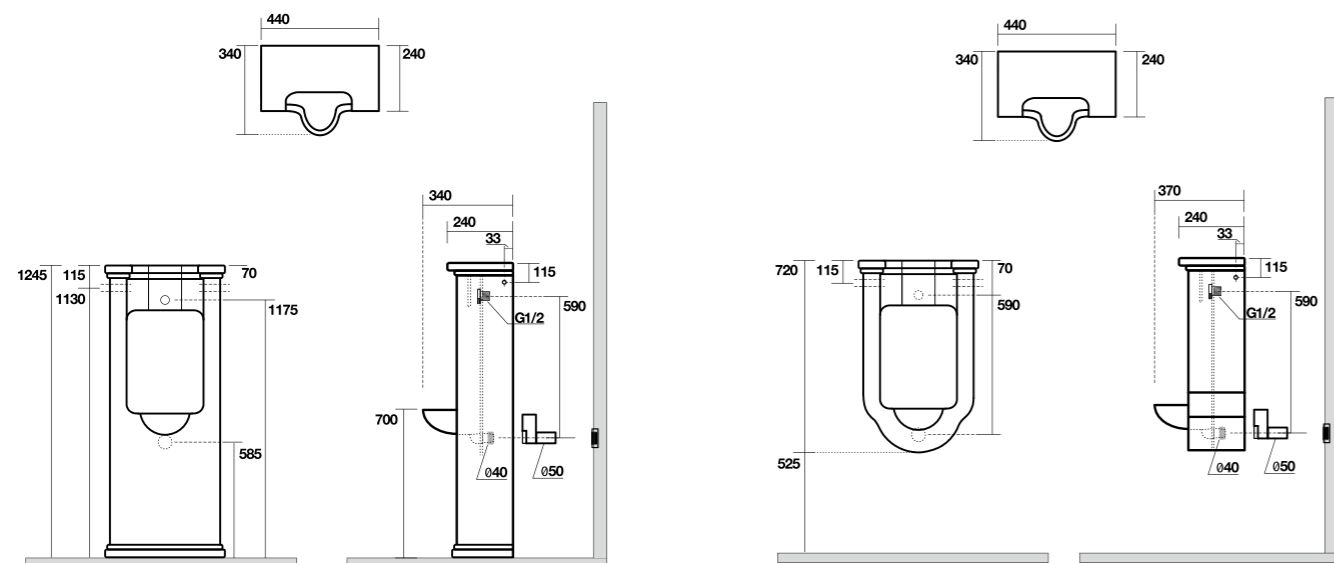

- 4131** Orinatoio completo di sifone e fissaggi
Urinal with siphon and fixing screws included

- 4130** Orinatoio sospeso completo di sifone e fissaggi
Wall hung urinal with siphon and fixing screws included