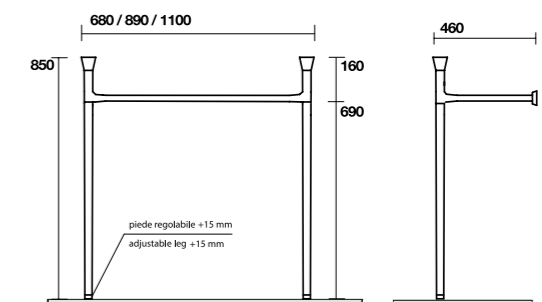

9274-73-72 Struttura sospesa per lavabo cm 120-100-80
Steel wall hung for washbasin cm 120-100-80

9277-76-75 Struttura a terra per lavabo cm 120-100-80
Steel free standing for washbasin cm 120-100-80