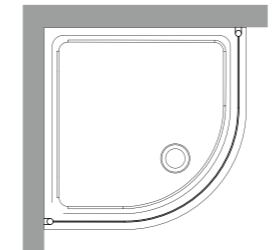

9151 Cabina doccia semicircolare DX/SX per piatto doccia semicircolare 90x90xh.187
Corner reversible shower enclosure for corner shower-tray 90x90x187