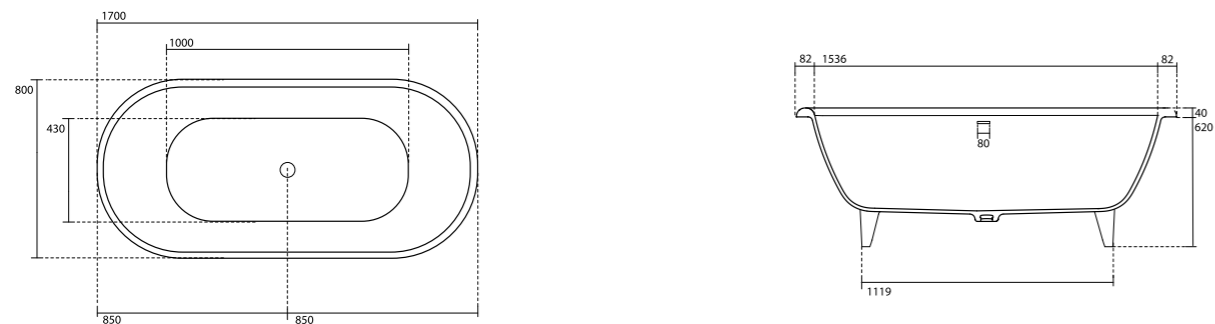

7432 Vasca "Waldorf"
"Waldorf" bath-tub