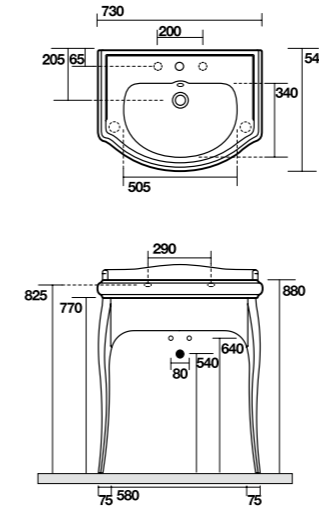

7348 Mobile chiuso con cassetti per lavabo 73
Cabinet with drawers for washbasin 73

7358 Mobile chiuso con cassetti per lavabo 69
Cabinet with drawers for washbasin 69