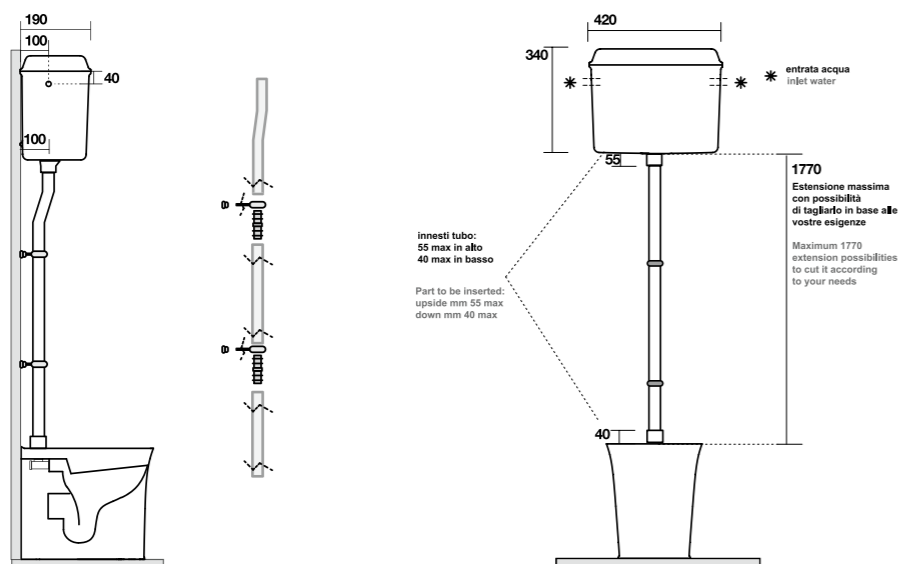

1015 Vaso sospeso completo di protezione acustica e antiurto
Wall hung wc, sound and shock proof plate included

5680 Cassetta alta
High level cistern