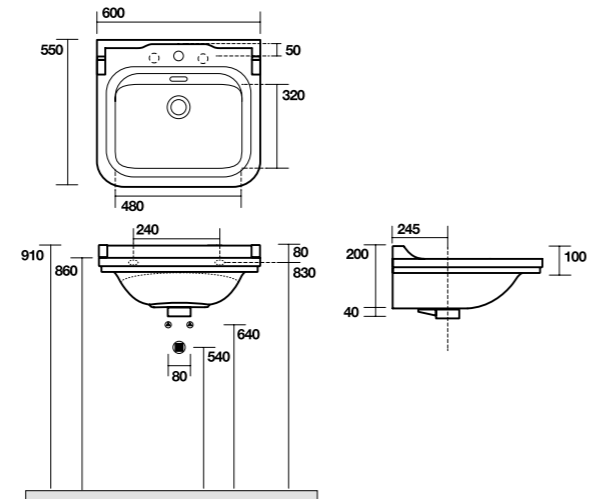

4140 Lavabo 60x55 sospeso o su colonna monoforo (tre fori a richiesta)
One hole wall hung or on pedestal washbasin 60x55 (three holes on demand)