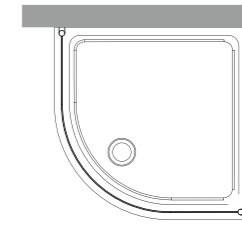

9158 Cabina doccia semicircolare DX/SX per piatto doccia semicircolare 80x80xh.187
Corner reversible shower enclosure for corner shower-tray 80x80x187