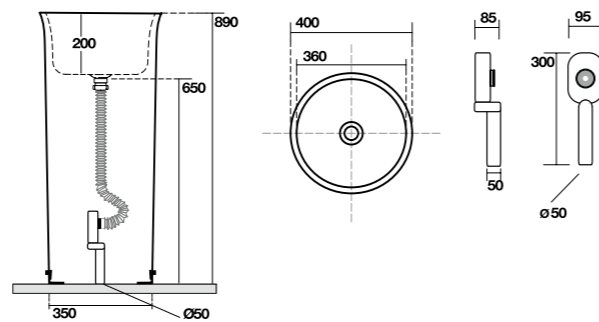

5646 Lavabo freestanding scarico a suolo
Freestanding washbasin floor outlet