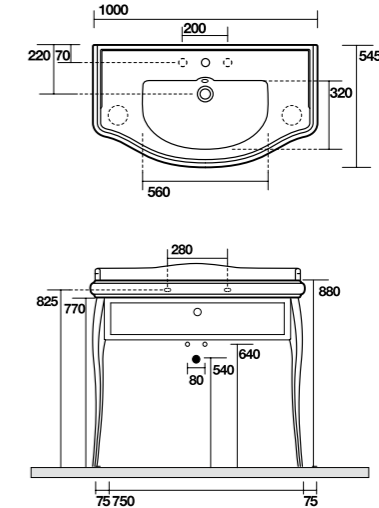

7363 Mobile cassetto laccato nero lucido//bianco lucido per lavabo 100
Bright-black or white drawer unit for washbasin 100 laquer finish