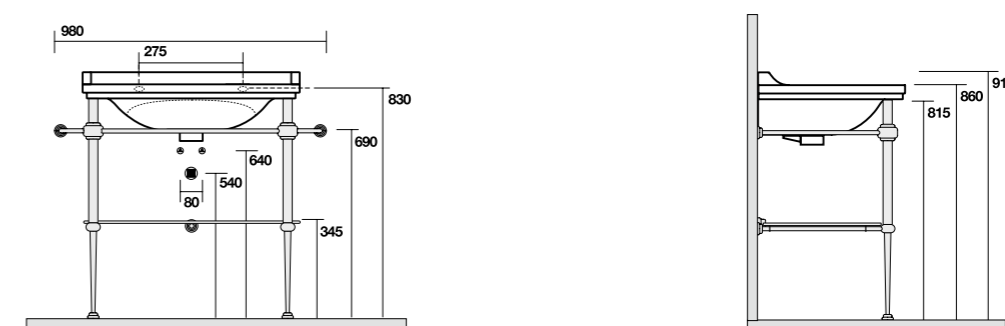

9197 Struttura a terra in metallo per lavabo da 80
completa di ripiano in vetro
Metal floor standing unit for washbasin 80 cm
with glass shelf