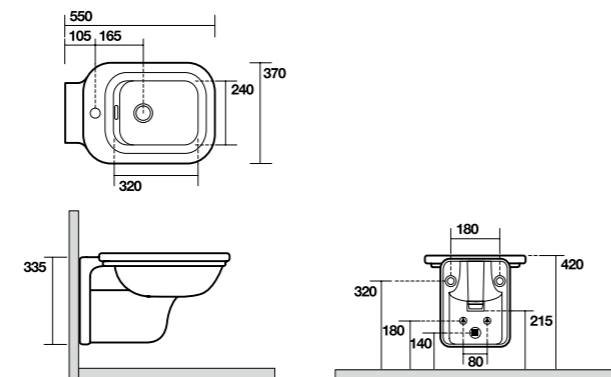

4125 Bidet sospeso monoforo completo di protezione
acustica e antiurto
One hole wall hung bidet, sound and shock
proof plate included