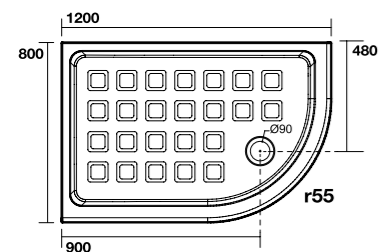

N.B.
le ante di forma rettangolare sono alte 1800 mm
le ante curve sono alte 1870 mm
the doors of rectangular shape are high 1800 mm
curved doors are 1870 mm high