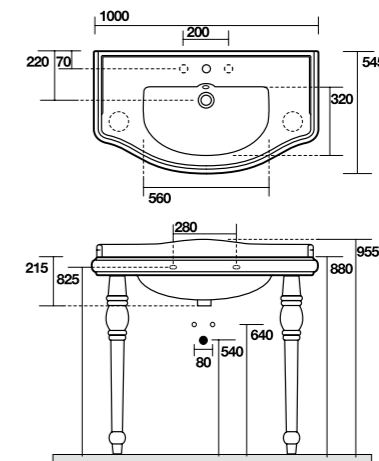

1050 consolle100 monoforo (3 fori a richiesta)
One hole washbasin 100 (3 holes on demand)
1083 Piede in ceramica
Ceramic legs

7315 Vetrinetta alta, altezza 160,5 cm
larghezza 46,5
Tall display cabinet height 160,5 cm
width 46,5 cm