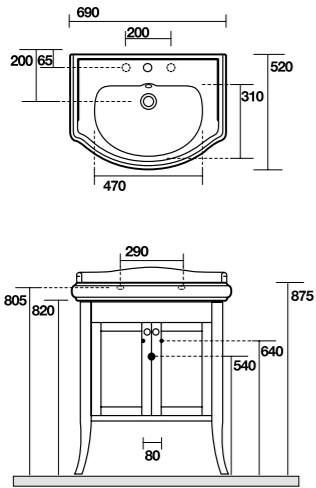

7351 Mobile chiuso per lavabo 69
Cabinet for washbasin 69