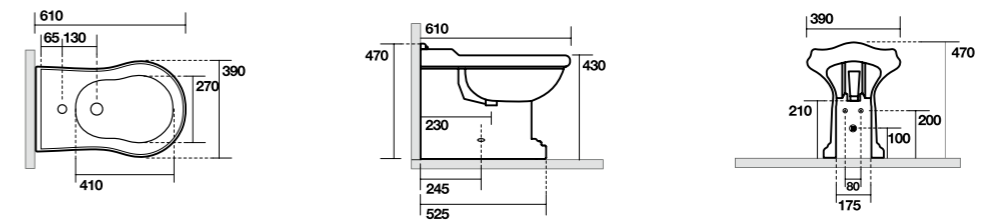

1026 Bidet sospeso monoforo completo di protezione acustica e antiurto
One hole wall hung bidet, sound and shock proof plate included

1022 bidet BTW monoforo (tre fori a richiesta)
BTW one hole bidet (three holes on demand)