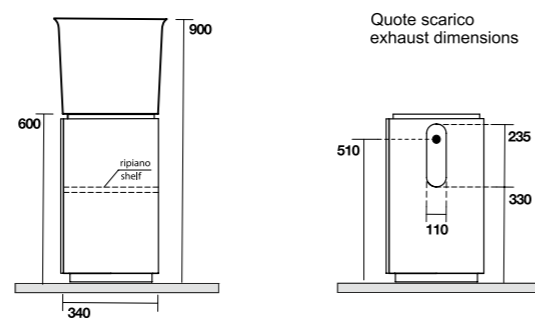

7630 Mobile freestanding con anta
Freestanding cabinet with door