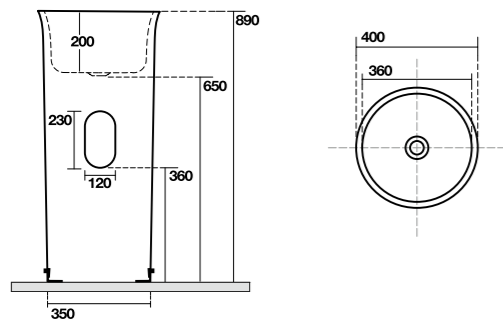

5645 Lavabo feestanding scarico a parete
Freestanding washbasin wall outlet