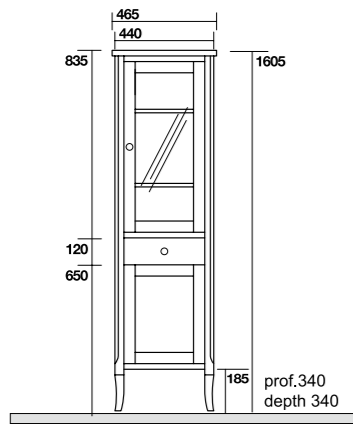

1050 consolle100 monoforo (3 fori a richiesta)
One hole washbasin 100 (3 holes on demand)
1083 Piede in ceramica
Ceramic legs

7315 Vetrinetta alta, altezza 160,5 cm
larghezza 46,5
Tall display cabinet height 160,5 cm
width 46,5 cm