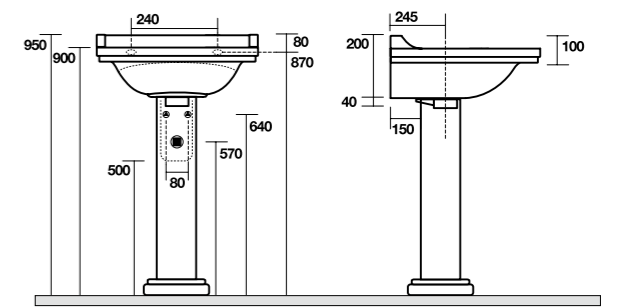

4140 Lavabo 60x55 sospeso o su colonna monoforo (tre fori a richiesta)
One hole wall hung or on pedestal washbasin 60x55 (three holes on demand)

4170 Colonna
Pedestal