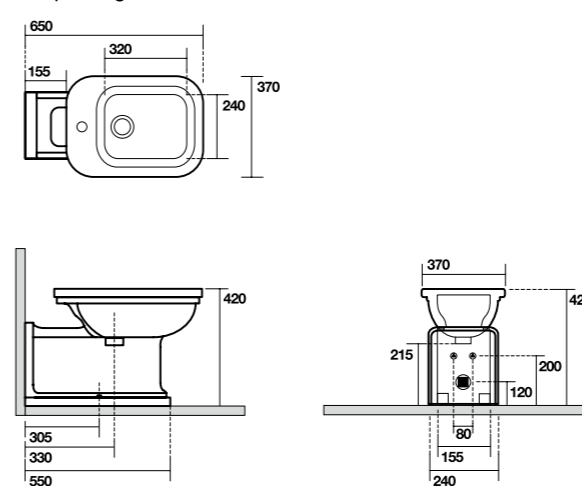

4116 Vaso unico "prolungato"
Wc pan "prolungato"
4182 Cassetta zaino
Low level cistern
4183 Cassetta zaino per leva laterale
Low level cistern for lateral handle