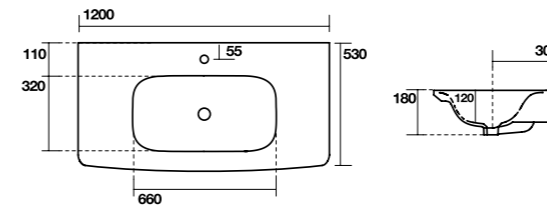

5641 Lavabo cm 120
Washbasin cm 120