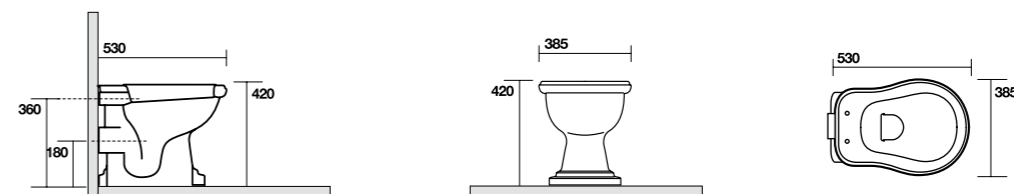

5618 Vaso Btw cm 60
Btw Wc pan cm 60

5620 Bidet Btw cm 60
Btw bidet pan cm 60

5680 Cassetta alta
High level cistern

1010 vaso scarico suolo "S"
Wc pan floor outlet

1011 vaso scarico parete "P"
Wc pan wall outlet