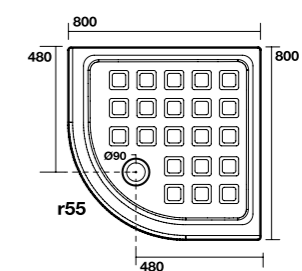

1342 Piatto doccia semicircolare 80x80
Corner shower-tray 80x80