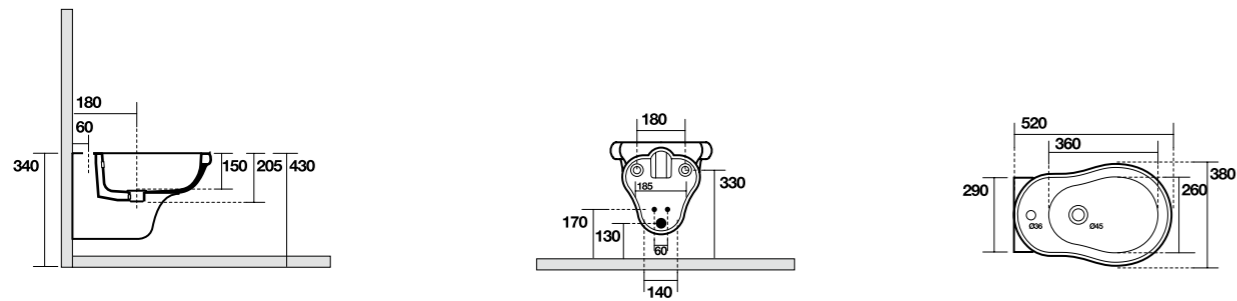

1026 Bidet sospeso monoforo completo di protezione acustica e antiurto
One hole wall hung bidet, sound and shock proof plate included