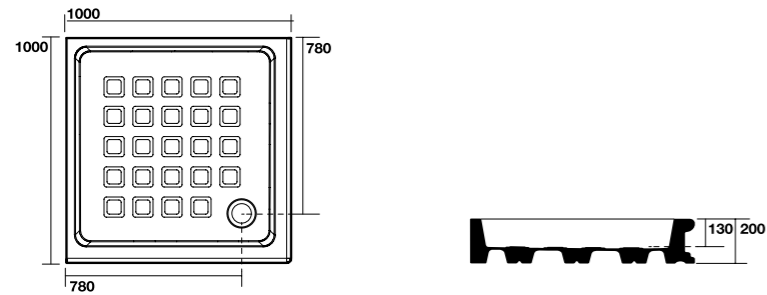

9148 Cabina doccia DX/SX a due porte battenti e fisso in linea per piatto doccia 100x100 quadro.
Apertura utile 36 cm per anta, altezza 180 cm.
Reversible shower enclosure with two doors for corner shower-tray 100x100.
Usable opening 36 cm, height 180 cm..

9149 Cabina doccia DX con porta battente e fisso laterale per piatto doccia angolare 100x100 quadro.
Apertura utile 54 cm, altezza 180 cm.
Right shower enclosure with door for corner shower-tray 100x100.
Usable opening 54 cm, height 180 cm.