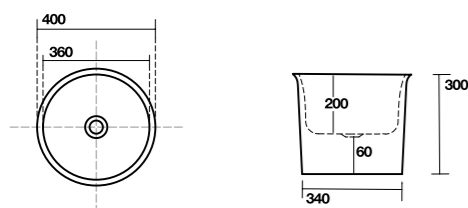

4116 Vaso unico "prolungato"
Wc pan "prolungato"

5644 lavabo appoggio Ø 40 H 30
Counter top washbasin