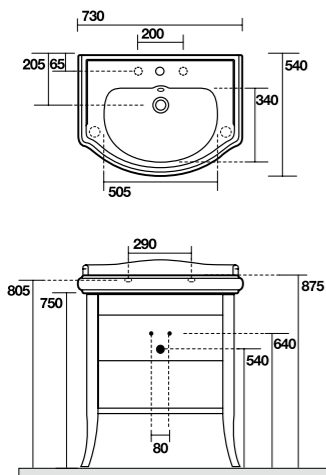

7348 Mobile chiuso con cassetti per lavabo 73
Cabinet with drawers for washbasin 73