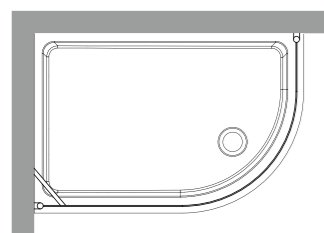

9137 Cabina doccia semicircolare DX
per piatto doccia 80x120 DX.
Apertura utile 63 cm, altezza 187 cm.
Right semicircular shower enclosure
for right shower-tray 80x120.
Usable opening 63 cm, height 187 cm.