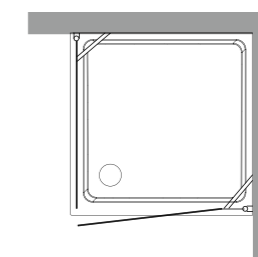

7432 Vasca "Waldorf"
"Waldorf" bath-tub