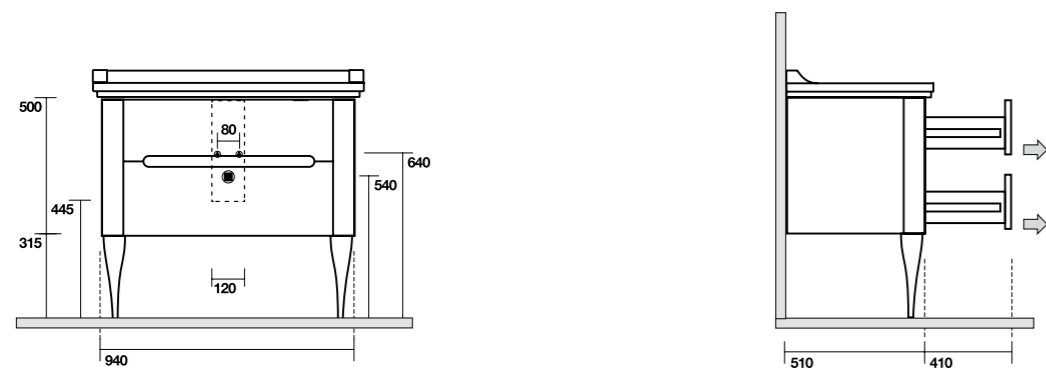

9255 Mobile sospeso per lavabo da 100 con 2 cassetti
in legno laccato
Laquered wood wall hung cabinet for washbasin 100 cm
w/2 drawers