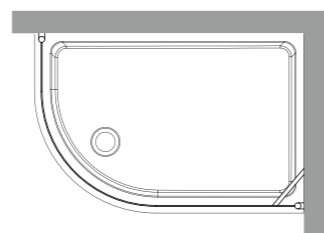

9138 Cabina doccia semicircolare SX
per piatto doccia 80x120 SX.
Apertura utile 63 cm, altezza 187 cm.
Left semicircular shower enclosure for
left shower-tray 80x120.
Usable opening 63 cm, height 187 cm.