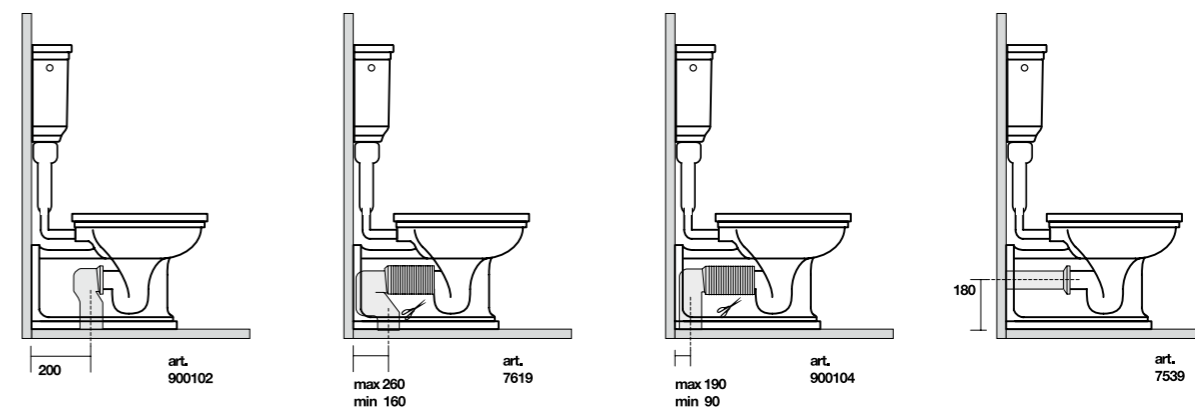

4125 Bidet sospeso monoforo completo di protezione
acustica e antiurto
One hole wall hung bidet, sound and shock
proof plate included