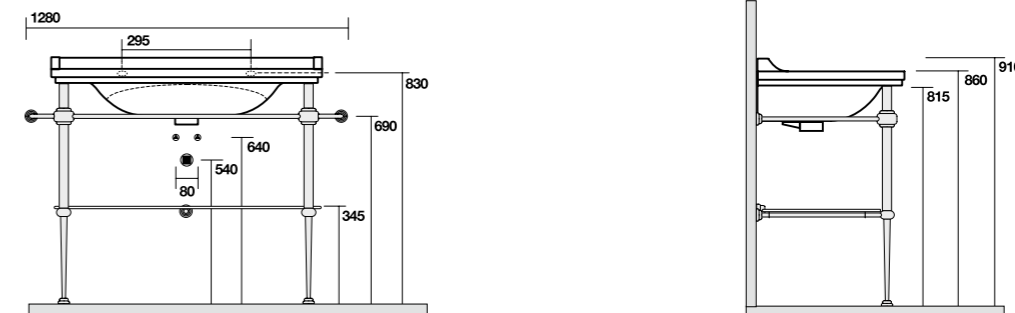

9203 Struttura a terra in metallo per lavabo da 120
completa di ripiano in vetro
Metal floor standing unit for washbasin 120 cm
with glass shelf