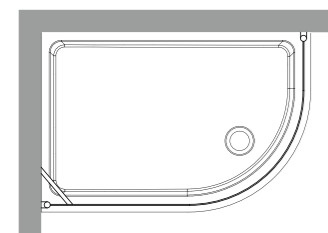

9137 Cabina doccia semicircolare DX
per piatto doccia 80x120 DX.
Apertura utile 63 cm, altezza 187 cm.
Right semicircular shower enclosure
for right shower-tray 80x120.
Usable opening 63 cm, height 187 cm.