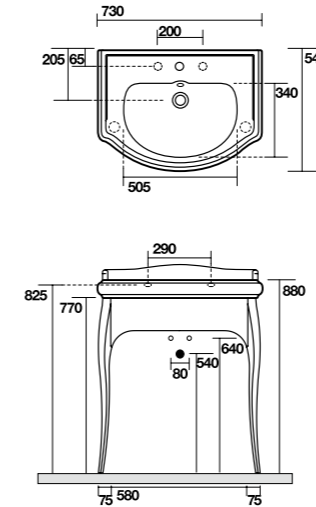

7348 Mobile chiuso con cassetti per lavabo 73
Cabinet with drawers for washbasin 73

7358 Mobile chiuso con cassetti per lavabo 69
Cabinet with drawers for washbasin 69