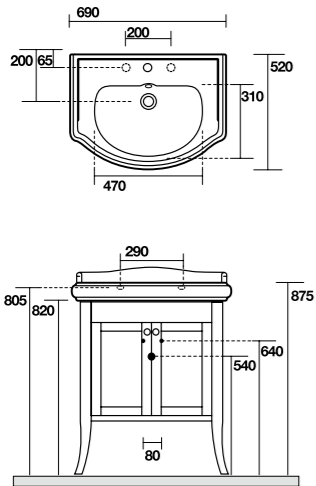

7351 Mobile chiuso per lavabo 69
Cabinet for washbasin 69