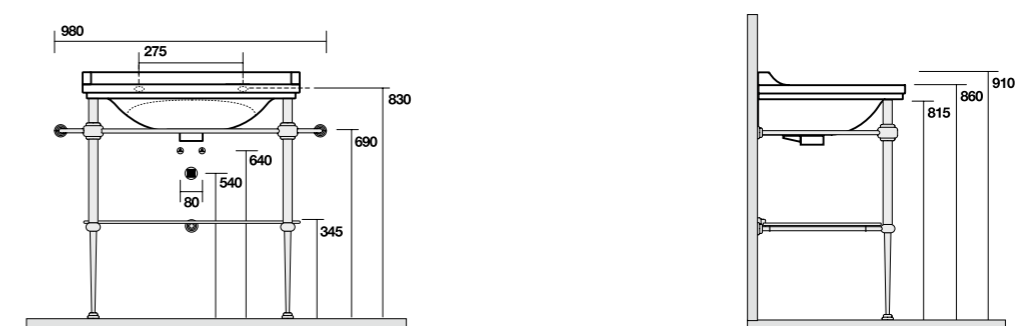

9197 Struttura a terra in metallo per lavabo da 80
completa di ripiano in vetro
Metal floor standing unit for washbasin 80 cm
with glass shelf