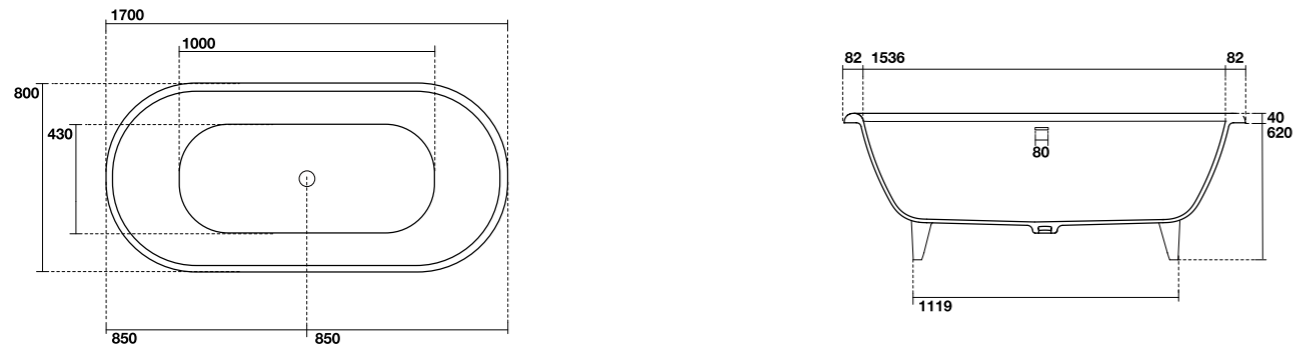

7432 Vasca "Waldorf"
"Waldorf" bath-tub