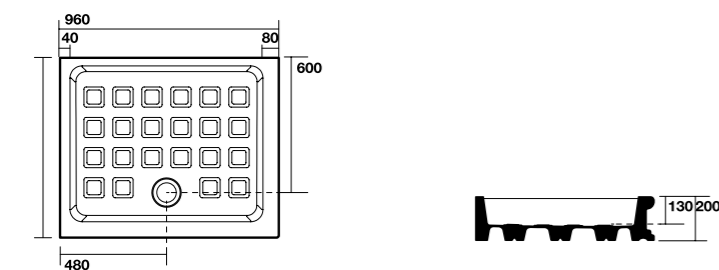

1339 Piatto doccia semicircolare 90x90
Corner shower-tray 90x90

1336 Piatto doccia angolare 80x96 DX
Right shower-tray 80x96