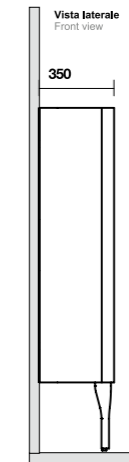

9257 Colonna sospesa
Wall hung storage units