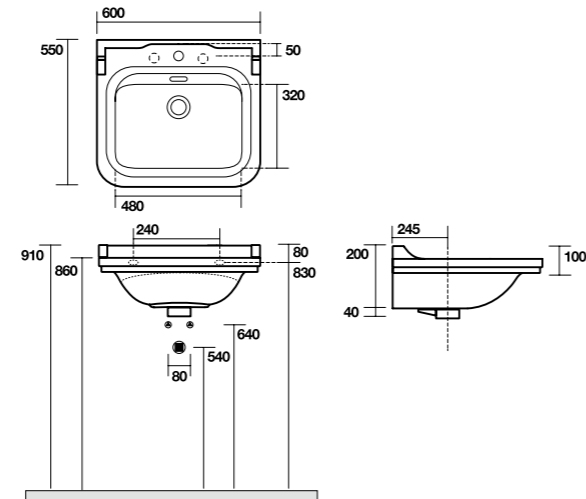

4140 Lavabo 60x55 sospeso o su colonna monoforo (tre fori a richiesta)
One hole wall hung or on pedestal washbasin 60x55 (three holes on demand)