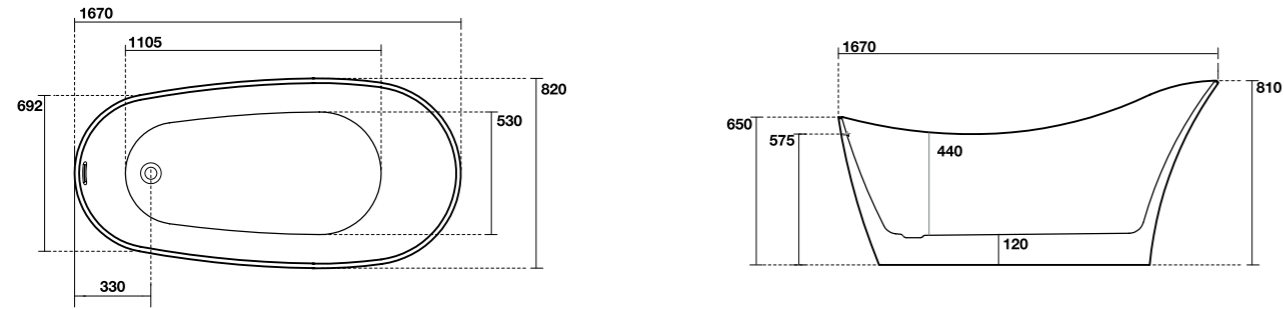

1055/1056
"Retrò" vasca
"Retrò" bath-tub

1341 Piatto doccia angolare 80x80 quadro
Corner shower-tray 80x80

9159 Cabina doccia DX/SX a due porte
battenti e fisso in linea per piatto doccia
80x80 quadro. Apertura utile 36 cm più
anta, altezza 180 cm.
Reversible shower enclosure with
two door for corner shower-tray 80x80.
Usable opening 36 cm each door,
height 180 cm.