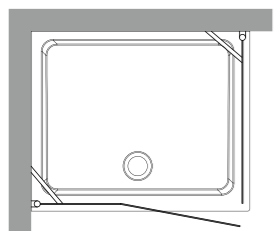

9142 Cabina doccia SX con porta battente in linea e fisso laterale per piatto doccia 80x96 SX apertura lato 96. Apertura utile 54 cm, altezza 180 cm. Left shower enclosure with door for left shower-tray 80x96 opening on 96 side. Usable opening 54 cm, height 180 cm.