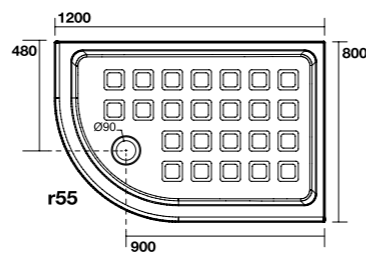

1332 Piatto doccia semicircolare 80x120 DX
Semicircular corner shower-tray 80x120 right side

1333 Piatto doccia semicircolare 80x120 sx
Semicircular corner shower-tray 80x120 left side

9137 Cabina doccia semicircolare DX
per piatto doccia 80x120 DX.
Apertura utile 63 cm, altezza 187 cm.
Right semicircular shower enclosure
for right shower-tray 80x120.
Usable opening 63 cm, height 187 cm.

9138 Cabina doccia semicircolare SX
per piatto doccia 80x120 SX.
Apertura utile 63 cm, altezza 187 cm.
Left semicircular shower enclosure for
left shower-tray 80x120.
Usable opening 63 cm, height 187 cm.

Anta fissa / Fixed glass panel

Porta / Door

Anta fissa / Fixed glass panel

Porta / Door

Decoro positivo P (vetro sabbato, disegno trasparente)
Design P positive (sand blasted glass-transparent motif)

Decoro negativo N (vetro trasparente, disegno sabbato)
Design N negative (transparent glass- sand blasted motif)

N.B.
le ante di forma rettangolare sono alte 1800 mm
le ante curve sono alte 1870 mm
the doors of rectangular shape are high 1800 mm
curved doors are 1870 mm high