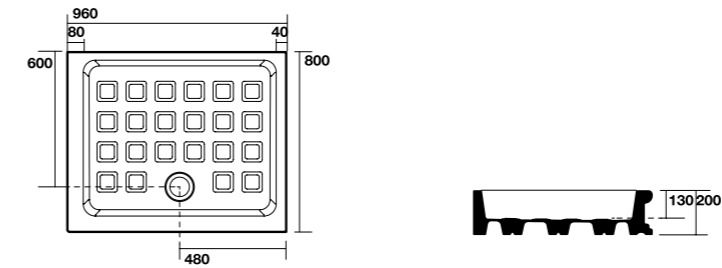

9142 Cabina doccia SX con porta battente in linea e fisso laterale per piatto doccia 80x96 SX apertura lato 96. Apertura utile 54 cm, altezza 180 cm. Left shower enclosure with door for left shower-tray 80x96 opening on 96 side. Usable opening 54 cm, height 180 cm.