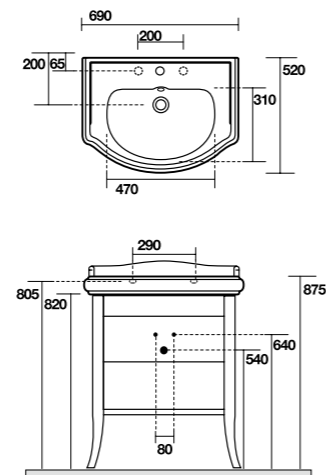

7358 Mobile chiuso con cassetti per lavabo 69
Cabinet with drawers for washbasin 69