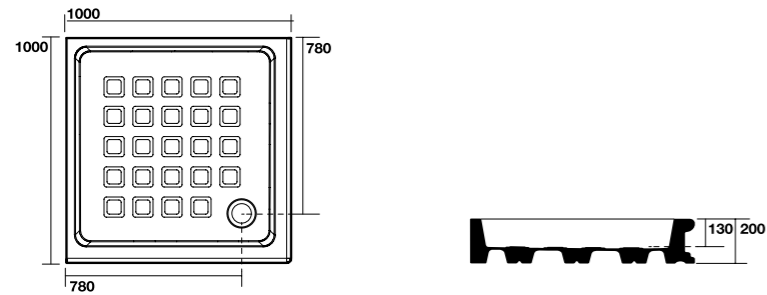

9149 Cabina doccia DX con porta battente e fisso laterale per piatto doccia angolare 100x100 quadro. Apertura utile 54 cm, altezza 180 cm. Right shower enclosure with door for corner shower-tray 100x100. Usable opening 54 cm, height 180 cm.

9148 Cabina doccia DX/SX a due porte battenti e fisso in linea per piatto doccia 100x100 quadro. Apertura utile 36 cm per anta, altezza 180 cm. Reversible shower enclosure with two doors for corner shower-tray 100x100. Usable opening 36 cm, height 180 cm.