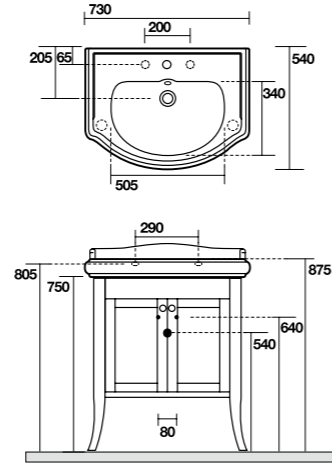

7348 Mobile chiuso con cassetti per lavabo 73
Cabinet with drawers for washbasin 73

7358 Mobile chiuso con cassetti per lavabo 69
Cabinet with drawers for washbasin 69