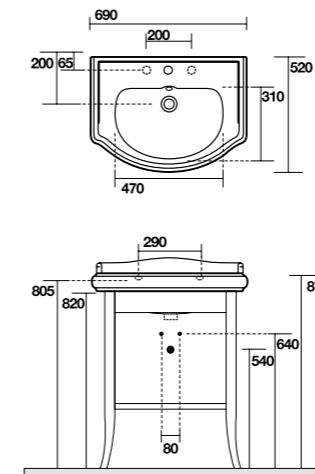

1050 consolle100 monoforo (3 fori a richiesta)
One hole washbasin 100 (3 holes on demand)
1083 Piede in ceramica
Ceramic legs

7315 Vetrinetta alta, altezza 160,5 cm
larghezza 46,5
Tall display cabinet height 160,5 cm
width 46,5 cm