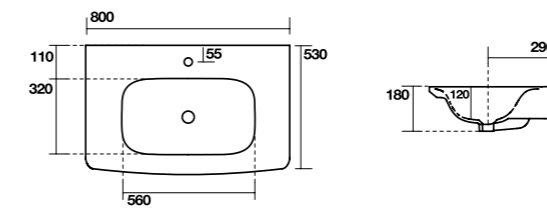

7630 Mobile freestanding con anta
Freestanding cabinet with door

5641 Lavabo cm 120
Washbasin cm 120

5642 Lavabo cm 100
Washbasin cm 100

5641 Lavabo cm 80
Washbasin cm 80

9274-73-72 Struttura sospesa per lavabo cm 120-100-80
Steel wall hung for washbasin cm 120-100-80