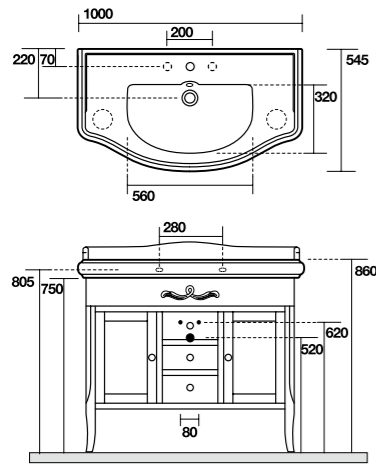

7348 Mobile chiuso con cassetti per lavabo 73
Cabinet with drawers for washbasin 73

7358 Mobile chiuso con cassetti per lavabo 69
Cabinet with drawers for washbasin 69