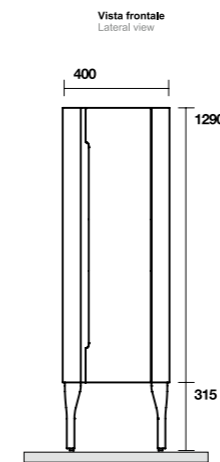

9257 Colonna sospesa
Wall hung storage units