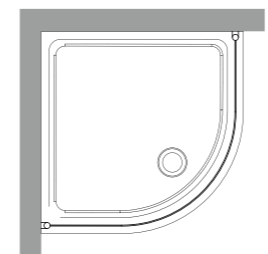

9142 Cabina doccia SX con porta battente in linea e fisso laterale per piatto doccia 80x96 SX apertura lato 96. Apertura utile 54 cm, altezza 180 cm. Left shower enclosure with door for left shower-tray 80x96 opening on 96 side. Usable opening 54 cm, height 180 cm.