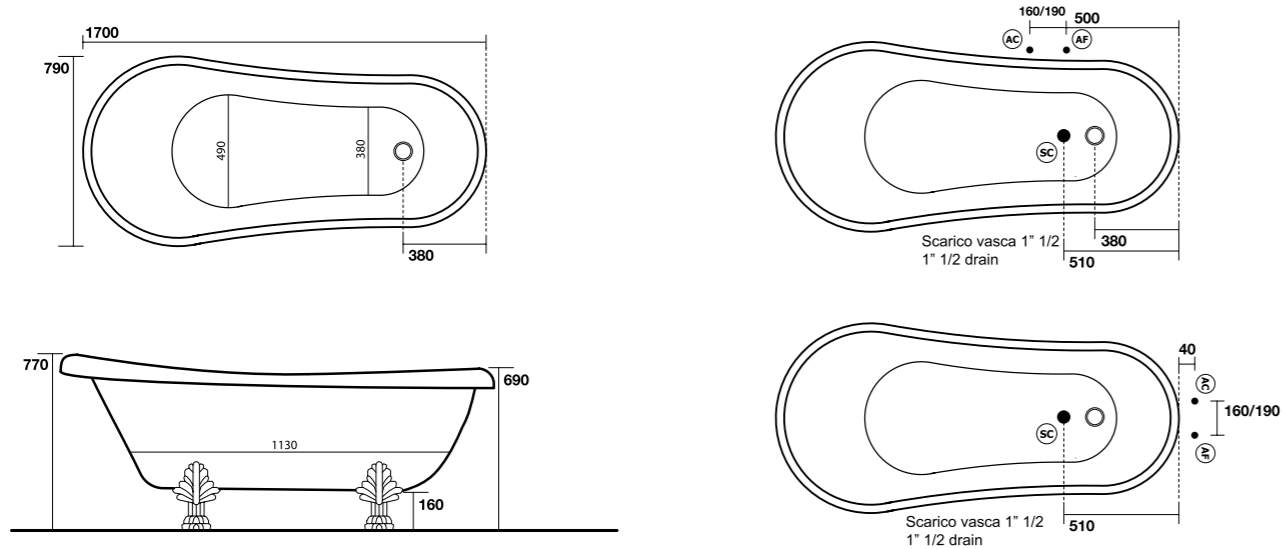

1055/1056
"Retrò" vasca
"Retrò" bath-tub

1341 Piatto doccia angolare 80x80 quadro
Corner shower-tray 80x80

9159 Cabina doccia DX/SX a due porte
battenti e fisso in linea per piatto doccia
80x80 quadro. Apertura utile 36 cm più
anta, altezza 180 cm.
Reversible shower enclosure with
two door for corner shower-tray 80x80.
Usable opening 36 cm each door,
height 180 cm.