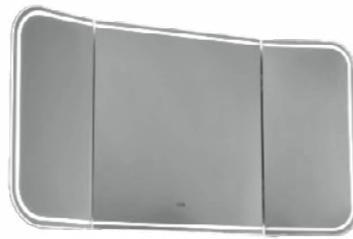

933214
Specchio con ante laterali pieghevoli e illuminazione a led | Mirror with folding sides and led light - 120x65 cm