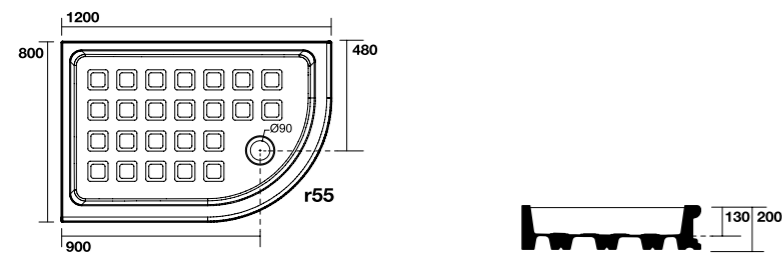

1332 Piatto doccia semicircolare 80x120 DX
Semicircular corner shower-tray 80x120 right side

1333 Piatto doccia semicircolare 80x120 sx
Semicircular corner shower-tray 80x120 left side