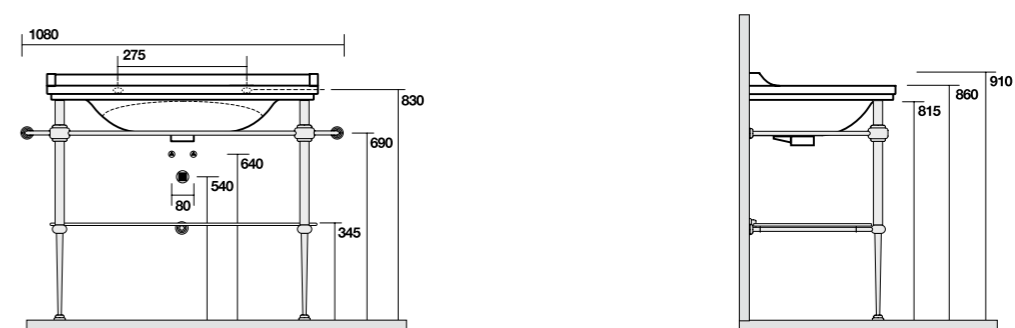

9196 Struttura a terra in metallo per lavabo da 100
completa di ripiano in vetro
Metal floor standing unit for washbasin 100 cm
with glass shelf