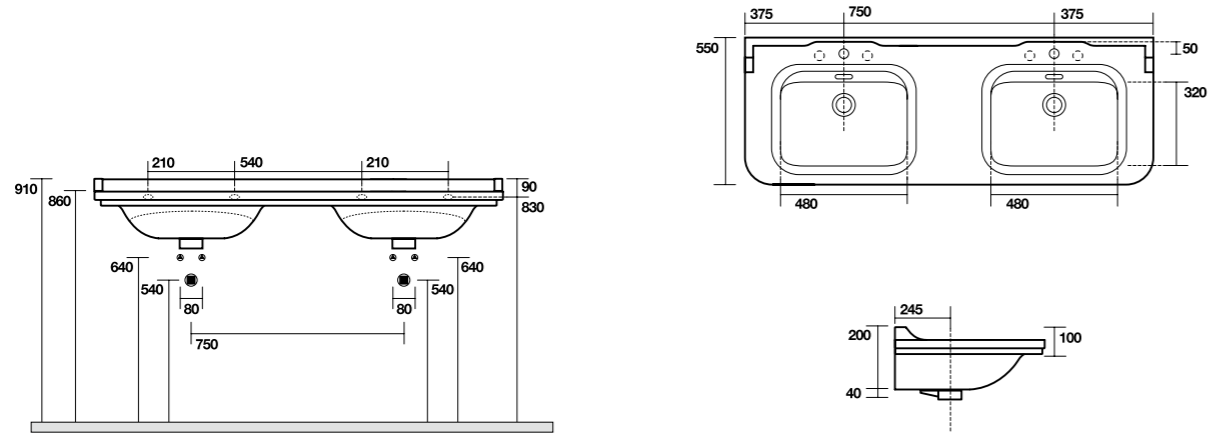

4143 Lavabo 150x55 doppia vasca sospeso monoforo (tre fori a richiesta)
One hole wall hung double basin 150x55 (three holes on demand)

4144 Lavabo 120x55 sospeso monoforo (tre fori a richiesta)
One hole wall hung washbasin 120x55 (three holes on demand)