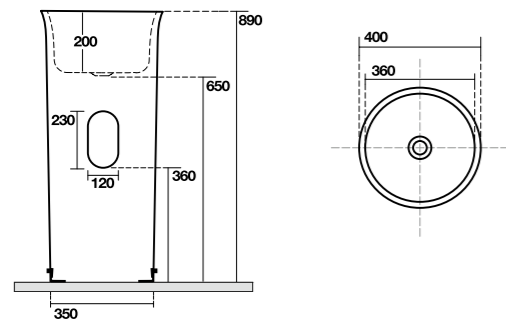

5645 Lavabo feestanding scarico a parete
Freestanding washbasin wall outlet