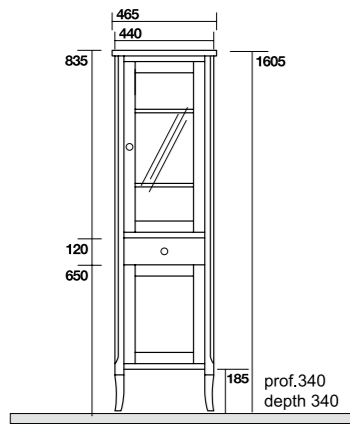

1050 consolle100 monoforo (3 fori a richiesta)
One hole washbasin 100 (3 holes on demand)
1083 Piede in ceramica
Ceramic legs

7315 Vetrinetta alta, altezza 160,5 cm
larghezza 46,5
Tall display cabinet height 160,5 cm
width 46,5 cm