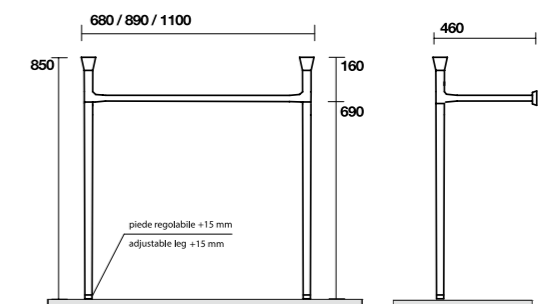

9274-73-72 Struttura sospesa per lavabo cm 120-100-80
Steel wall hung for washbasin cm 120-100-80

9277-76-75 Struttura a terra per lavabo cm 120-100-80
Steel free standing for washbasin cm 120-100-80