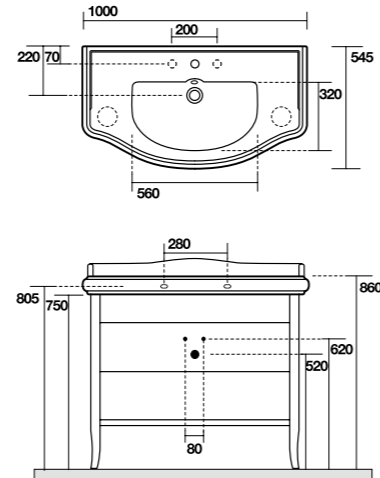

7346 Mobile chiuso con cassetti per lavabo 100
Cabinet with drawers for washbasin 100