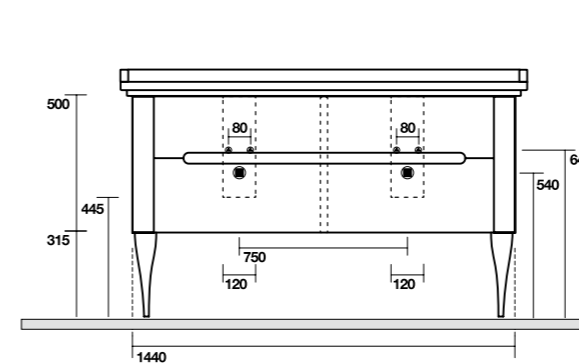

9254 Mobile sospeso per lavabo da 150 con 4 cassetti in legno laccato
Laquered wood wall hung cabinet for washbasin 150 cm w/4 drawers