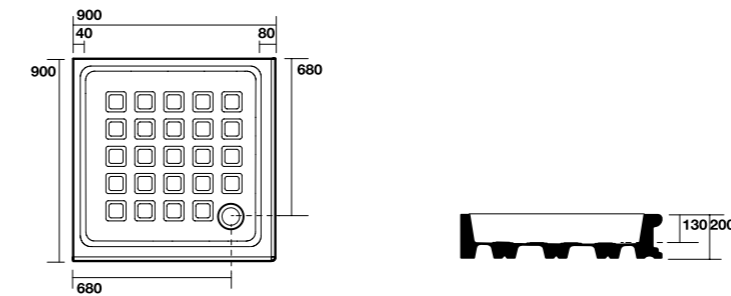

1338 Piatto doccia angolare 90x90 quadro
Corner shower-tray 90x90