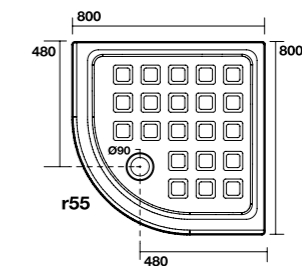

9158 Cabina doccia semicircolare DX/SX per piatto doccia semicircolare 80x80h.187 Corner reversible shower enclosure for corner shower-tray 80x80x187

1342 Piatto doccia semicircolare 80x80
Corner shower-tray 80x80