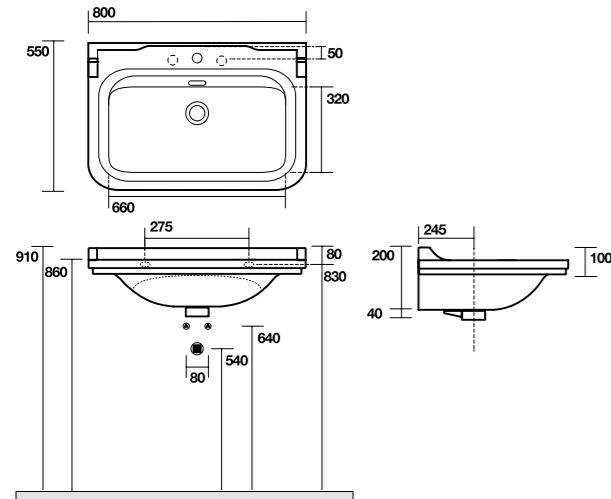

4141 Lavabo 80x55 sospeso o su colonna monoforo (tre fori a richiesta)
One hole wall hung or on pedestal washbasin 80x55 (three holes on demand)