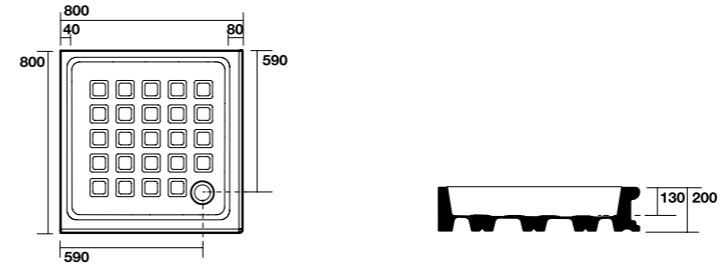

1055/1056
"Retrò" vasca
"Retrò" bath-tub

1341 Piatto doccia angolare 80x80 quadro
Corner shower-tray 80x80

9159 Cabina doccia DX/SX a due porte
battenti e fisso in linea per piatto doccia
80x80 quadro. Apertura utile 36 cm più
anta, altezza 180 cm.
Reversible shower enclosure with
two door for corner shower-tray 80x80.
Usable opening 36 cm each door,
height 180 cm.