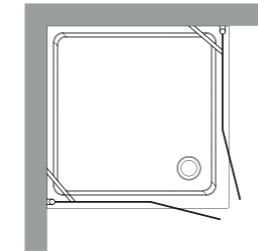

1055/1056
"Retrò" vasca
"Retrò" bath-tub

1341 Piatto doccia angolare 80x80 quadro
Corner shower-tray 80x80

9159 Cabina doccia DX/SX a due porte
battenti e fisso in linea per piatto doccia
80x80 quadro. Apertura utile 36 cm più
anta, altezza 180 cm.
Reversible shower enclosure with
two door for corner shower-tray 80x80.
Usable opening 36 cm each door,
height 180 cm.