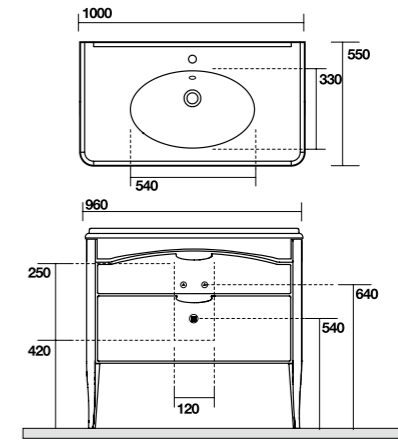

7348 Mobile chiuso con cassetti per lavabo 73
Cabinet with drawers for washbasin 73

7358 Mobile chiuso con cassetti per lavabo 69
Cabinet with drawers for washbasin 69