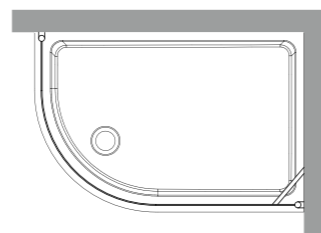

9138 Cabina doccia semicircolare SX
per piatto doccia 80x120 SX.
Apertura utile 63 cm, altezza 187 cm.
Left semicircular shower enclosure for
left shower-tray 80x120.
Usable opening 63 cm, height 187 cm.

Anta fissa / Fixed glass panel

Porta / Door

Anta fissa / Fixed glass panel

Porta / Door