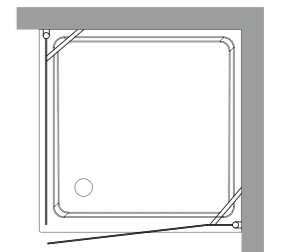

9144 Cabina doccia DX con porta battente e fisso laterale per piatto doccia 80x96 SX apertura lato 80. Apertura utile 65 cm, altezza 180 cm. Right shower enclosure with door for left shower-tray 80x96 opening on 80 side. Usable opening 65 cm, height 180 cm.

9147 Cabina doccia SX con porta
battente e fisso laterale per piatto doccia
angolare 90x90 quadro. Apertura utile 72
cm, altezza 180 cm.
Left shower enclosure with door for
corner shower-tray 90x90. Usable opening
72 cm, height 180 cm.