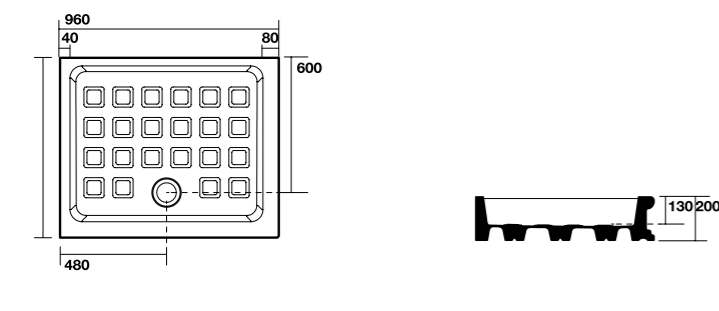

1336 Piatto doccia angolare 80x96 DX
Right shower-tray 80x96

9141 Cabina doccia DX con porta battente in linea e fisso laterale per piatto doccia 80x96 DX apertura lato 96. Right shower enclosure with door for right shower-tray 80x96 opening on 96 side. Usable opening 54 cm, height 180 cm.

1339 Piatto doccia semicircolare 90x90
Corner shower-tray 90x90