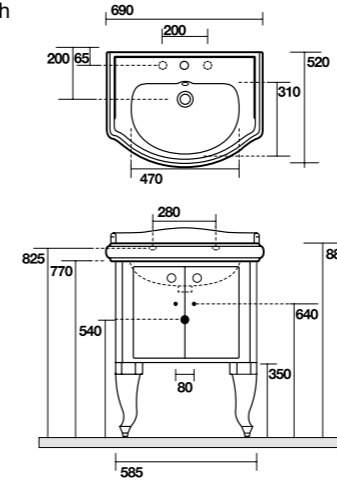

7362 Mobile laccato nero lucido//bianco lucido per lavabo 73
Bright-black or white unit for washbasin 73
laquer finish