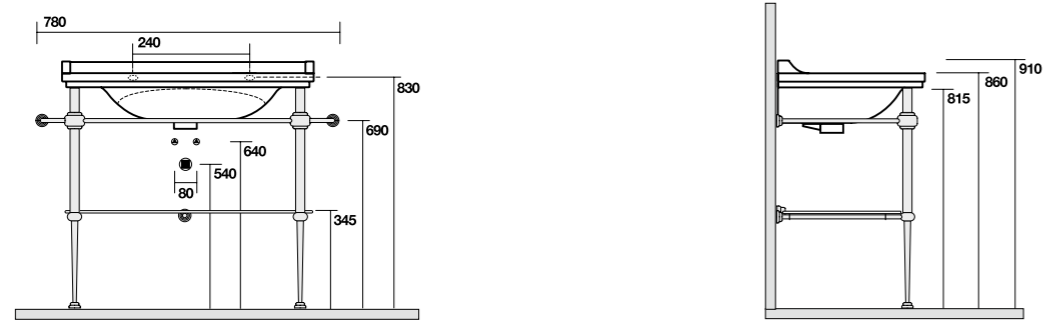

9258 Struttura a terra in metallo per lavabo da 60 completa di ripiano in vetro
Metal floor standing unit for washbasin 60 cm with glass shelf