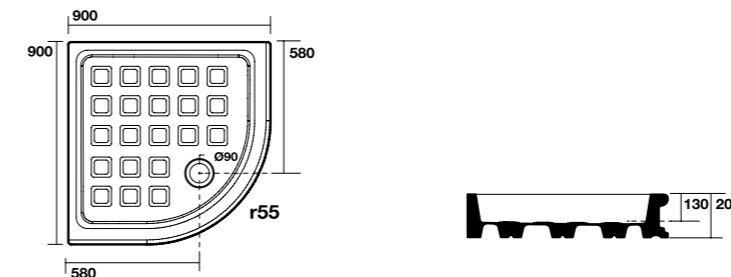

1339 Piatto doccia semicircolare 90x90
Corner shower-tray 90x90

9151 Cabina doccia semicircolare DX/SX per piatto doccia semicircolare 90x90h.187 Corner reversible shower enclosure for corner shower-tray 90x90x187