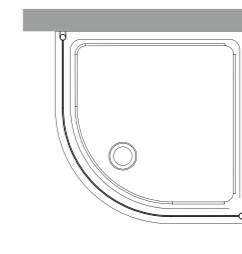

9142 Cabina doccia SX con porta battente in linea e fisso laterale per piatto doccia 80x96 SX apertura lato 96. Apertura utile 54 cm, altezza 180 cm. Left shower enclosure with door for left shower-tray 80x96 opening on 96 side. Usable opening 54 cm, height 180 cm.