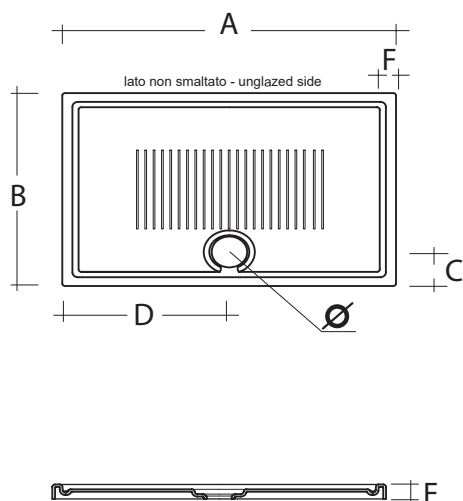

PIATTO DOCCIA IN CERAMICA H3

Tolleranza massima $\pm 1.5\%$

Piatti Doccia Shower Tray

		A	B	C	D	E	Ø	F
art. 709201 piatto doccia	90x70	900	700	145	450	30	90	40
art. 709301 piatto doccia	80x80	800	800	145	400	30	90	40
art. 709401 piatto doccia	100x70	1000	700	145	500	30	90	40
art. 709501 piatto doccia	100x80	1000	800	145	500	30	90	40
art. 709601 piatto doccia	120x70	1200	700	145	600	30	90	40
art. 709701 piatto doccia	120x80	1200	800	145	600	30	90	40
art. 709801 piatto doccia	140x70	1400	700	145	700	30	90	40
art. 709901 piatto doccia	140x80	1400	800	145	700	30	90	40

art. 926001 piletta GEBERIT ultrasottile Ø 90 BIANCA