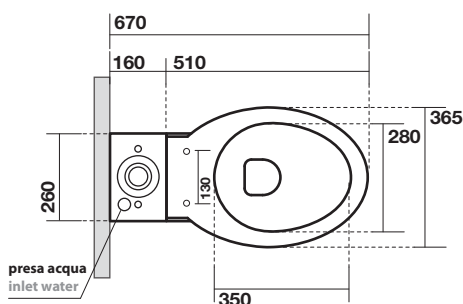

Art. 441701

bit vaso unico monoblocco
scarico a parete
bit close coupled wc pan
wall outlet

Peso 28,00 kg
weight 28,00 kg

Scarico acqua 6lt / 3lt
Drain 6lt / 3lt

Art. 448101

bit cassetta monoblocco
bit close coupled cistern

Peso 11,00 kg
weight 11,00 kg

curva tecnica art. 900102
waste pipe art. 900102

curva tecnica variabile 90° art. 900104
variable waste pipe 90° art. 900104

curva tecnica variabile art. 7619
variable waste pipe art. 7619