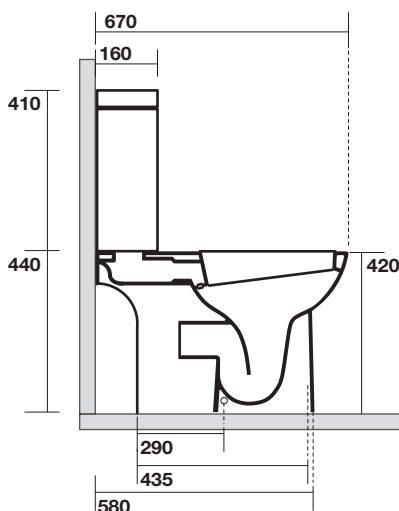

Art. 441701

bit vaso unico monoblocco
scarico a parete
bit close coupled wc pan
wall outlet

Peso 28,00 kg
weight 28,00 kg

Scarico acqua 6lt / 3lt
Drain 6lt / 3lt

Art. 448101

bit cassetta monoblocco
bit close coupled cistern

Peso 11,00 kg
weight 11,00 kg

curva tecnica art. 900102
waste pipe art. 900102

curva tecnica variabile 90° art. 900104
variable waste pipe 90° art. 900104

curva tecnica variabile art. 7619
variable waste pipe art. 7619