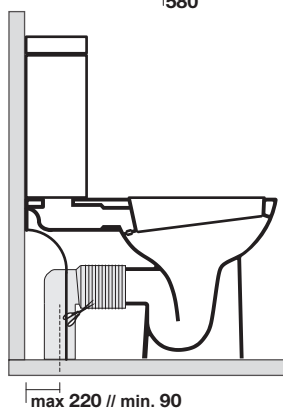

Art. 441701

bit vaso unico monoblocco
scarico a parete
bit close coupled wc pan
wall outlet

Peso 28,00 kg
weight 28,00 kg

Scarico acqua 6lt / 3lt
Drain 6lt / 3lt

Art. 448101

bit cassetta monoblocco
bit close coupled cistern

Peso 11,00 kg
weight 11,00 kg

curva tecnica art. 900102
waste pipe art. 900102

curva tecnica variabile 90° art. 900104
variable waste pipe 90° art. 900104

curva tecnica variabile art. 7619
variable waste pipe art. 7619