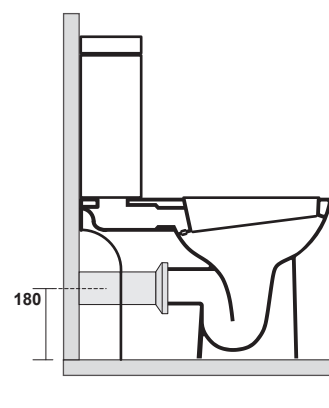

Art. 441701

bit vaso unico monoblocco
scarico a parete
bit close coupled wc pan
wall outlet

Peso 28,00 kg
weight 28,00 kg

Scarico acqua 6lt / 3lt
Drain 6lt / 3lt

Art. 448101

bit cassetta monoblocco
bit close coupled cistern

Peso 11,00 kg
weight 11,00 kg

curva tecnica art. 900102
waste pipe art. 900102

curva tecnica variabile 90° art. 900104
variable waste pipe 90° art. 900104

curva tecnica variabile art. 7619
variable waste pipe art. 7619

raccordo di scarico a parete art. 7539
connector for wall outlet art. 7539