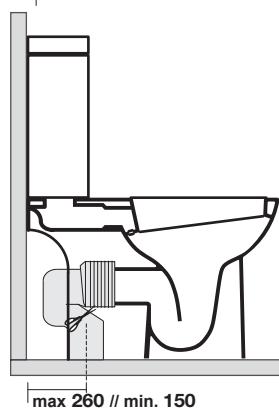

Art. 441701

bit vaso unico monoblocco
scarico a parete
bit close coupled wc pan
wall outlet

Peso 28,00 kg
weight 28,00 kg

Scarico acqua 6lt / 3lt
Drain 6lt / 3lt

Art. 448101

bit cassetta monoblocco
bit close coupled cistern

Peso 11,00 kg
weight 11,00 kg

curva tecnica art. 900102
waste pipe art. 900102

curva tecnica variabile 90° art. 900104
variable waste pipe 90° art. 900104

curva tecnica variabile art. 7619
variable waste pipe art. 7619