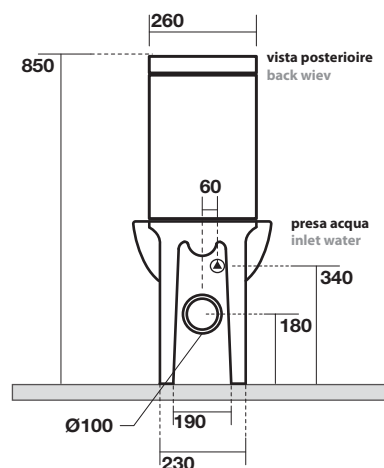

Art. 441701

bit vaso unico monoblocco
scarico a parete
bit close coupled wc pan
wall outlet

Peso 28,00 kg
weight 28,00 kg

Scarico acqua 6lt / 3lt
Drain 6lt / 3lt

Art. 448101

bit cassetta monoblocco
bit close coupled cistern

Peso 11,00 kg
weight 11,00 kg

curva tecnica art. 900102
waste pipe art. 900102

curva tecnica variabile 90° art. 900104
variable waste pipe 90° art. 900104

curva tecnica variabile art. 7619
variable waste pipe art. 7619