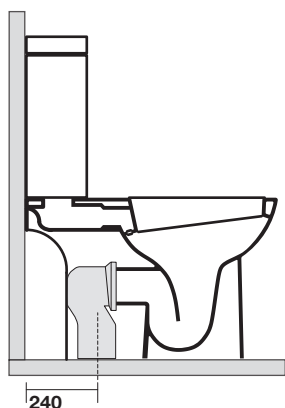

Art. 441701

bit vaso unico monoblocco
scarico a parete
bit close coupled wc pan
wall outlet

Peso 28,00 kg
weight 28,00 kg

Scarico acqua 6lt / 3lt
Drain 6lt / 3lt

Art. 448101

bit cassetta monoblocco
bit close coupled cistern

Peso 11,00 kg
weight 11,00 kg

curva tecnica art. 900102
waste pipe art. 900102

curva tecnica variabile 90° art. 900104
variable waste pipe 90° art. 900104

curva tecnica variabile art. 7619
variable waste pipe art. 7619