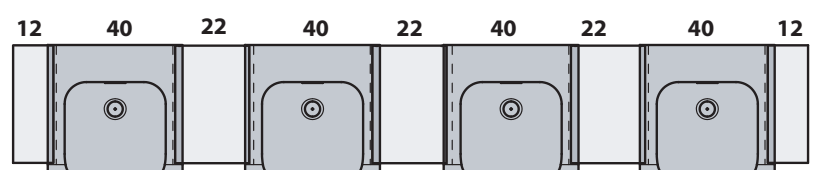

INKA

Cod.3412

Lavabo semincasso 40x40x35,5 monoforo

One hole semi recessed washbasin 40x40x35,5

Versione per piani Inka
Version for Inka fixtures

INKA

▼ Possibili combinazioni con lavabo 40
Options with washbasin 40

= 70 cm DX/SX

= 80cm DX/SX

= 100 cm DX/SX

= 90 cm DX/SX

= 110 cm DX/SX

= 80 cm CENTRATO / CENTERED WASHBASIN

= 100 cm CENTRATO / CENTERED WASHBASIN

= 140 cm CENTRATO / CENTERED WASHBASIN

= 118 cm DOPPIA VASCA / DOUBLE SINK

= 128 cm DOPPIA VASCA / DOUBLE SINK

= 148 cm DOPPIA VASCA / DOUBLE SINK

= 234 cm MODULO 4 LAVABI 40 / MODULE 4 WASHBASINS 40

= 176 cm MODULO 3 LAVABI 40 / MODULE 3 WASHBASINS 40