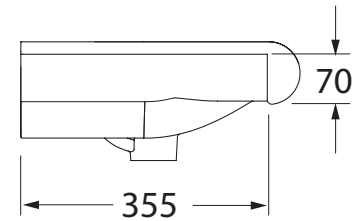

INKA

Cod.3412

Lavabo semincasso 40x40x35,5 monoforo

One hole semi recessed washbasin 40x40x35,5

Versione per piani Inka
Version for Inka fixtures

INKA

▼ Possibili combinazioni con lavabo 40
Options with washbasin 40

= 70 cm DX/SX

= 80cm DX/SX

= 100 cm DX/SX

= 90 cm DX/SX

= 110 cm DX/SX

= 80 cm CENTRATO / CENTERED WASHBASIN

= 100 cm CENTRATO / CENTERED WASHBASIN

= 140 cm CENTRATO / CENTERED WASHBASIN

= 118 cm DOPPIA VASCA / DOUBLE SINK

= 128 cm DOPPIA VASCA / DOUBLE SINK

= 148 cm DOPPIA VASCA / DOUBLE SINK

= 234 cm MODULO 4 LAVABI 40 / MODULE 4 WASHBASINS 40

= 176 cm MODULO 3 LAVABI 40 / MODULE 3 WASHBASINS 40