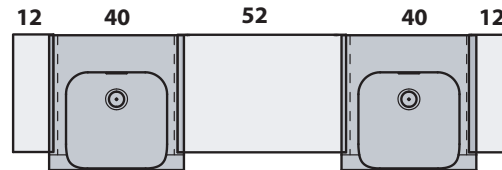

INKA

Cod.3412

Lavabo semincasso 40x40x35,5 monoforo

One hole semi recessed washbasin 40x40x35,5

Versione per piani Inka
Version for Inka fixtures

INKA

▼ Possibili combinazioni con lavabo 40
Options with washbasin 40

= 70 cm DX/SX

= 80cm DX/SX

= 100 cm DX/SX

= 90 cm DX/SX

= 110 cm DX/SX

= 80 cm CENTRATO / CENTERED WASHBASIN

= 100 cm CENTRATO / CENTERED WASHBASIN

= 140 cm CENTRATO / CENTERED WASHBASIN

= 118 cm DOPPIA VASCA / DOUBLE SINK

= 128 cm DOPPIA VASCA / DOUBLE SINK

= 148 cm DOPPIA VASCA / DOUBLE SINK

= 234 cm MODULO 4 LAVABI 40 / MODULE 4 WASHBASINS 40

= 176 cm MODULO 3 LAVABI 40 / MODULE 3 WASHBASINS 40