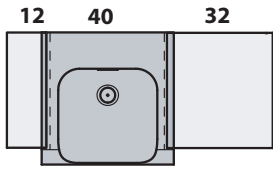

INKA

Cod.3412

Lavabo semincasso 40x40x35,5 monoforo

One hole semi recessed washbasin 40x40x35,5

Versione per piani Inka
Version for Inka fixtures

INKA

▼ Possibili combinazioni con lavabo 40
Options with washbasin 40

= 70 cm DX/SX

= 80cm DX/SX

= 100 cm DX/SX

= 90 cm DX/SX

= 110 cm DX/SX

= 80 cm CENTRATO / CENTERED WASHBASIN

= 100 cm CENTRATO / CENTERED WASHBASIN

= 140 cm CENTRATO / CENTERED WASHBASIN

= 118 cm DOPPIA VASCA / DOUBLE SINK

= 128 cm DOPPIA VASCA / DOUBLE SINK

= 148 cm DOPPIA VASCA / DOUBLE SINK

= 234 cm MODULO 4 LAVABI 40 / MODULE 4 WASHBASINS 40

= 176 cm MODULO 3 LAVABI 40 / MODULE 3 WASHBASINS 40