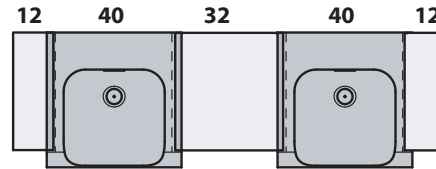

INKA

Cod.3412

Lavabo semincasso 40x40x35,5 monoforo

One hole semi recessed washbasin 40x40x35,5

Versione per piani Inka
Version for Inka fixtures

INKA

▼ Possibili combinazioni con lavabo 40
Options with washbasin 40

= 70 cm DX/SX

= 80cm DX/SX

= 100 cm DX/SX

= 90 cm DX/SX

= 110 cm DX/SX

= 80 cm CENTRATO / CENTERED WASHBASIN

= 100 cm CENTRATO / CENTERED WASHBASIN

= 140 cm CENTRATO / CENTERED WASHBASIN

= 118 cm DOPPIA VASCA / DOUBLE SINK

= 128 cm DOPPIA VASCA / DOUBLE SINK

= 148 cm DOPPIA VASCA / DOUBLE SINK

= 234 cm MODULO 4 LAVABI 40 / MODULE 4 WASHBASINS 40

= 176 cm MODULO 3 LAVABI 40 / MODULE 3 WASHBASINS 40