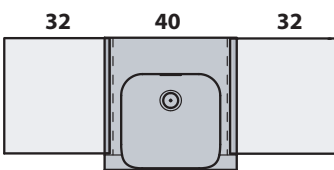

INKA

Cod.3412

Lavabo semincasso 40x40x35,5 monoforo

One hole semi recessed washbasin 40x40x35,5

Versione per piani Inka
Version for Inka fixtures

INKA

▼ Possibili combinazioni con lavabo 40
Options with washbasin 40

= 70 cm DX/SX

= 80cm DX/SX

= 100 cm DX/SX

= 90 cm DX/SX

= 110 cm DX/SX

= 80 cm CENTRATO / CENTERED WASHBASIN

= 100 cm CENTRATO / CENTERED WASHBASIN

= 140 cm CENTRATO / CENTERED WASHBASIN

= 118 cm DOPPIA VASCA / DOUBLE SINK

= 128 cm DOPPIA VASCA / DOUBLE SINK

= 148 cm DOPPIA VASCA / DOUBLE SINK

= 234 cm MODULO 4 LAVABI 40 / MODULE 4 WASHBASINS 40

= 176 cm MODULO 3 LAVABI 40 / MODULE 3 WASHBASINS 40