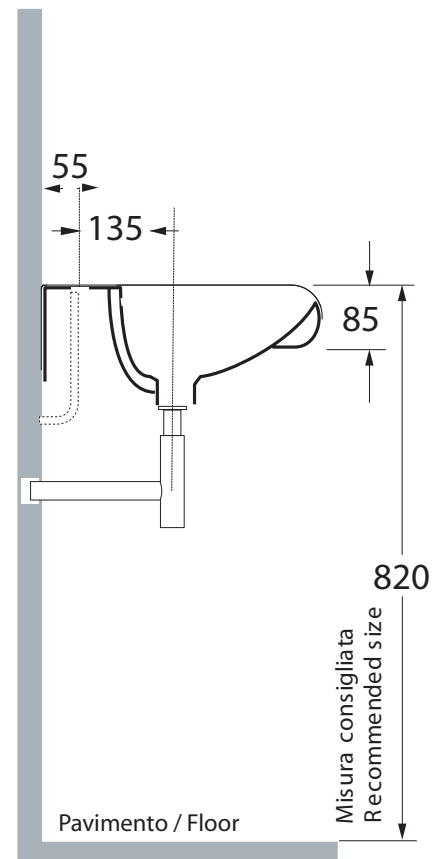

INKA

Cod.3412

Lavabo semincasso 40x40x35,5 monoforo

One hole semi recessed washbasin 40x40x35,5

Versione per piani Inka
Version for Inka fixtures

INKA

▼ Possibili combinazioni con lavabo 40
Options with washbasin 40

= 70 cm DX/SX

= 80cm DX/SX

= 100 cm DX/SX

= 90 cm DX/SX

= 110 cm DX/SX

= 80 cm CENTRATO / CENTERED WASHBASIN

= 100 cm CENTRATO / CENTERED WASHBASIN

= 140 cm CENTRATO / CENTERED WASHBASIN

= 118 cm DOPPIA VASCA / DOUBLE SINK

= 128 cm DOPPIA VASCA / DOUBLE SINK

= 148 cm DOPPIA VASCA / DOUBLE SINK

= 234 cm MODULO 4 LAVABI 40 / MODULE 4 WASHBASINS 40

= 176 cm MODULO 3 LAVABI 40 / MODULE 3 WASHBASINS 40

APERTO SU RICHIESTA LAVABO 40 / UPON REQUEST WASHBASIN 40