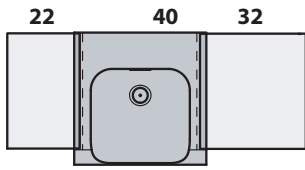

INKA

Cod.3412

Lavabo semincasso 40x40x35,5 monoforo

One hole semi recessed washbasin 40x40x35,5

Versione per piani Inka
Version for Inka fixtures

INKA

▼ Possibili combinazioni con lavabo 40
Options with washbasin 40

= 70 cm DX/SX

= 80cm DX/SX

= 100 cm DX/SX

= 90 cm DX/SX

= 110 cm DX/SX

= 80 cm CENTRATO / CENTERED WASHBASIN

= 100 cm CENTRATO / CENTERED WASHBASIN

= 140 cm CENTRATO / CENTERED WASHBASIN

= 118 cm DOPPIA VASCA / DOUBLE SINK

= 128 cm DOPPIA VASCA / DOUBLE SINK

= 148 cm DOPPIA VASCA / DOUBLE SINK

= 234 cm MODULO 4 LAVABI 40 / MODULE 4 WASHBASINS 40

= 176 cm MODULO 3 LAVABI 40 / MODULE 3 WASHBASINS 40