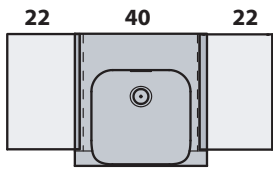

INKA

Cod.3412

Lavabo semincasso 40x40x35,5 monoforo

One hole semi recessed washbasin 40x40x35,5

Versione per piani Inka
Version for Inka fixtures

INKA

▼ Possibili combinazioni con lavabo 40
Options with washbasin 40

= 70 cm DX/SX

= 80cm DX/SX

= 100 cm DX/SX

= 90 cm DX/SX

= 110 cm DX/SX

= 80 cm CENTRATO / CENTERED WASHBASIN

= 100 cm CENTRATO / CENTERED WASHBASIN

= 140 cm CENTRATO / CENTERED WASHBASIN

= 118 cm DOPPIA VASCA / DOUBLE SINK

= 128 cm DOPPIA VASCA / DOUBLE SINK

= 148 cm DOPPIA VASCA / DOUBLE SINK

= 234 cm MODULO 4 LAVABI 40 / MODULE 4 WASHBASINS 40

= 176 cm MODULO 3 LAVABI 40 / MODULE 3 WASHBASINS 40