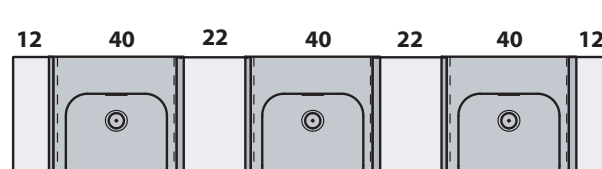

= 70 cm DX/SX

= 80cm DX/SX

= 100 cm DX/SX

= 90 cm DX/SX

= 110 cm DX/SX

= 80 cm CENTRATO / CENTERED WASHBASIN

= 100 cm CENTRATO / CENTERED WASHBASIN

= 140 cm CENTRATO / CENTERED WASHBASIN

= 118 cm DOPPIA VASCA / DOUBLE SINK

= 128 cm DOPPIA VASCA / DOUBLE SINK

= 148 cm DOPPIA VASCA / DOUBLE SINK

= 234 cm MODULO 4 LAVABI 40 / MODULE 4 WASHBASINS 40

= 176 cm MODULO 3 LAVABI 40 / MODULE 3 WASHBASINS 40