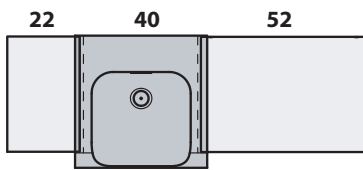

INKA

Cod.3412

Lavabo semincasso 40x40x35,5 monoforo

One hole semi recessed washbasin 40x40x35,5

Versione per piani Inka
Version for Inka fixtures

INKA

▼ Possibili combinazioni con lavabo 40
Options with washbasin 40

= 70 cm DX/SX

= 80cm DX/SX

= 100 cm DX/SX

= 90 cm DX/SX

= 110 cm DX/SX

= 80 cm CENTRATO / CENTERED WASHBASIN

= 100 cm CENTRATO / CENTERED WASHBASIN

= 140 cm CENTRATO / CENTERED WASHBASIN

= 118 cm DOPPIA VASCA / DOUBLE SINK

= 128 cm DOPPIA VASCA / DOUBLE SINK

= 148 cm DOPPIA VASCA / DOUBLE SINK

= 234 cm MODULO 4 LAVABI 40 / MODULE 4 WASHBASINS 40

= 176 cm MODULO 3 LAVABI 40 / MODULE 3 WASHBASINS 40