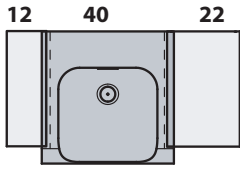

INKA

Cod.3412

Lavabo semincasso 40x40x35,5 monoforo

One hole semi recessed washbasin 40x40x35,5

Versione per piani Inka
Version for Inka fixtures

INKA

▼ Possibili combinazioni con lavabo 40
Options with washbasin 40

= 70 cm DX/SX

= 80cm DX/SX

= 100 cm DX/SX

= 90 cm DX/SX

= 110 cm DX/SX

= 80 cm CENTRATO / CENTERED WASHBASIN

= 100 cm CENTRATO / CENTERED WASHBASIN

= 140 cm CENTRATO / CENTERED WASHBASIN

= 118 cm DOPPIA VASCA / DOUBLE SINK

= 128 cm DOPPIA VASCA / DOUBLE SINK

= 148 cm DOPPIA VASCA / DOUBLE SINK

= 234 cm MODULO 4 LAVABI 40 / MODULE 4 WASHBASINS 40

= 176 cm MODULO 3 LAVABI 40 / MODULE 3 WASHBASINS 40