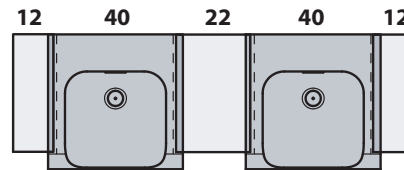

INKA

Cod.3412

Lavabo semincasso 40x40x35,5 monoforo

One hole semi recessed washbasin 40x40x35,5

Versione per piani Inka
Version for Inka fixtures

INKA

▼ Possibili combinazioni con lavabo 40
Options with washbasin 40

= 70 cm DX/SX

= 80cm DX/SX

= 100 cm DX/SX

= 90 cm DX/SX

= 110 cm DX/SX

= 80 cm CENTRATO / CENTERED WASHBASIN

= 100 cm CENTRATO / CENTERED WASHBASIN

= 140 cm CENTRATO / CENTERED WASHBASIN

= 118 cm DOPPIA VASCA / DOUBLE SINK

= 128 cm DOPPIA VASCA / DOUBLE SINK

= 148 cm DOPPIA VASCA / DOUBLE SINK

= 234 cm MODULO 4 LAVABI 40 / MODULE 4 WASHBASINS 40

= 176 cm MODULO 3 LAVABI 40 / MODULE 3 WASHBASINS 40