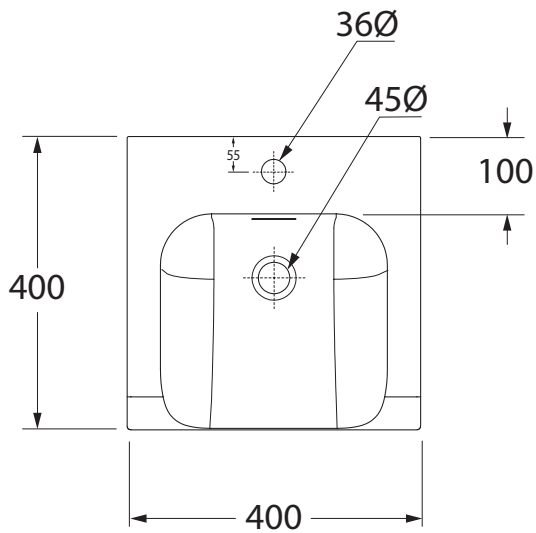

INKA

Cod.3412

Lavabo semincasso 40x40x35,5 monoforo

One hole semi recessed washbasin 40x40x35,5

Versione per piani Inka
Version for Inka fixtures

INKA

▼ Possibili combinazioni con lavabo 40
Options with washbasin 40

= 70 cm DX/SX

= 80cm DX/SX

= 100 cm DX/SX

= 90 cm DX/SX

= 110 cm DX/SX

= 80 cm CENTRATO / CENTERED WASHBASIN

= 100 cm CENTRATO / CENTERED WASHBASIN

= 140 cm CENTRATO / CENTERED WASHBASIN

= 118 cm DOPPIA VASCA / DOUBLE SINK

= 128 cm DOPPIA VASCA / DOUBLE SINK

= 148 cm DOPPIA VASCA / DOUBLE SINK

= 234 cm MODULO 4 LAVABI 40 / MODULE 4 WASHBASINS 40

= 176 cm MODULO 3 LAVABI 40 / MODULE 3 WASHBASINS 40