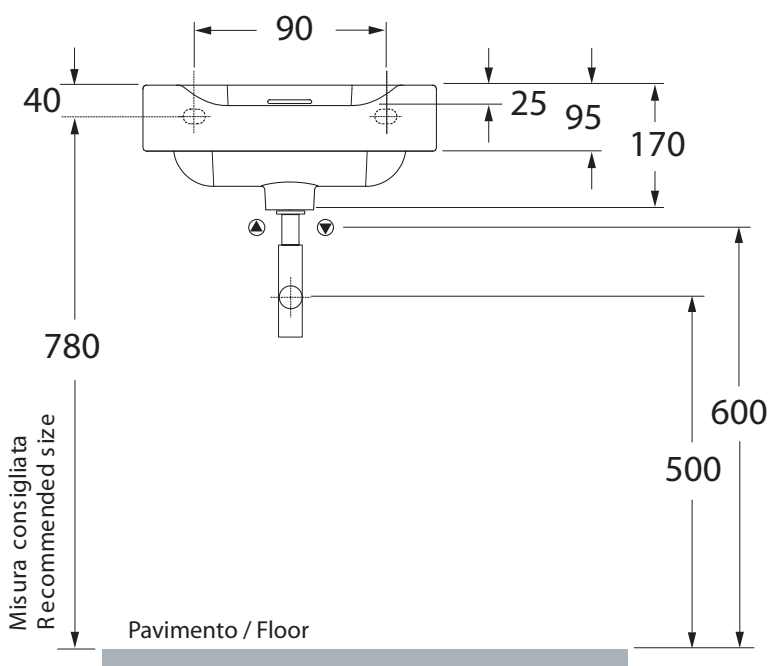

INKA

Cod.3412

Lavabo semincasso 40x40x35,5 monoforo

One hole semi recessed washbasin 40x40x35,5

Versione per piani Inka
Version for Inka fixtures

INKA

▼ Possibili combinazioni con lavabo 40
Options with washbasin 40

= 70 cm DX/SX

= 80cm DX/SX

= 100 cm DX/SX

= 90 cm DX/SX

= 110 cm DX/SX

= 80 cm CENTRATO / CENTERED WASHBASIN

= 100 cm CENTRATO / CENTERED WASHBASIN

= 140 cm CENTRATO / CENTERED WASHBASIN

= 118 cm DOPPIA VASCA / DOUBLE SINK

= 128 cm DOPPIA VASCA / DOUBLE SINK

= 148 cm DOPPIA VASCA / DOUBLE SINK

= 234 cm MODULO 4 LAVABI 40 / MODULE 4 WASHBASINS 40

= 176 cm MODULO 3 LAVABI 40 / MODULE 3 WASHBASINS 40