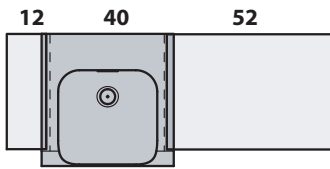

INKA

Cod.3412

Lavabo semincasso 40x40x35,5 monoforo

One hole semi recessed washbasin 40x40x35,5

Versione per piani Inka
Version for Inka fixtures

INKA

▼ Possibili combinazioni con lavabo 40
Options with washbasin 40

= 70 cm DX/SX

= 80cm DX/SX

= 100 cm DX/SX

= 90 cm DX/SX

= 110 cm DX/SX

= 80 cm CENTRATO / CENTERED WASHBASIN

= 100 cm CENTRATO / CENTERED WASHBASIN

= 140 cm CENTRATO / CENTERED WASHBASIN

= 118 cm DOPPIA VASCA / DOUBLE SINK

= 128 cm DOPPIA VASCA / DOUBLE SINK

= 148 cm DOPPIA VASCA / DOUBLE SINK

= 234 cm MODULO 4 LAVABI 40 / MODULE 4 WASHBASINS 40

= 176 cm MODULO 3 LAVABI 40 / MODULE 3 WASHBASINS 40