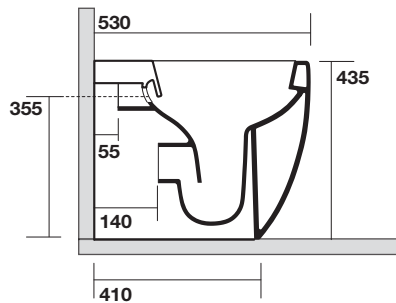

FLO

3109

KERASAN

Flo vaso NORIM cm 53
Flo btw NORIM wc pan cm 53

Peso 26,00 kg
weight 26,00 kg

Scarico acqua 4,5lt / 3lt
Drain 4,5lt / 3lt

130 mm con curva
art. 900102

max 110 // min.60
con curva art. 900104

max 200 // min.160
con curva art. 7619

tubo di raccordo
a parete art. 7539