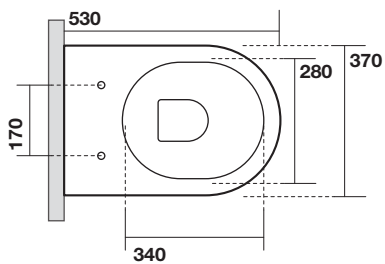

FLO

3109

KERASAN

Flo vaso NORIM cm 53
Flo btw NORIM wc pan cm 53

Peso 26,00 kg
weight 26,00 kg

Scarico acqua 4,5lt / 3lt
Drain 4,5lt / 3lt

130 mm con curva
art. 900102

max 110 // min.60
con curva art. 900104

max 200 // min.160
con curva art. 7619

tubo di raccordo
a parete art. 7539