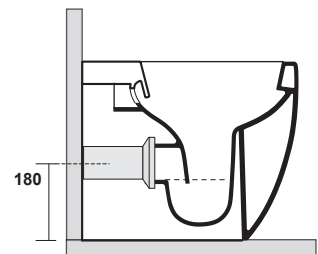

FLO

3109

KERASAN

Flo vaso NORIM cm 53
Flo btw NORIM wc pan cm 53

Peso 26,00 kg
weight 26,00 kg

Scarico acqua 4,5lt / 3lt
Drain 4,5lt / 3lt

130 mm con curva
art. 900102

max 110 // min.60
con curva art. 900104

max 200 // min.160
con curva art. 7619

tubo di raccordo
a parete art. 7539