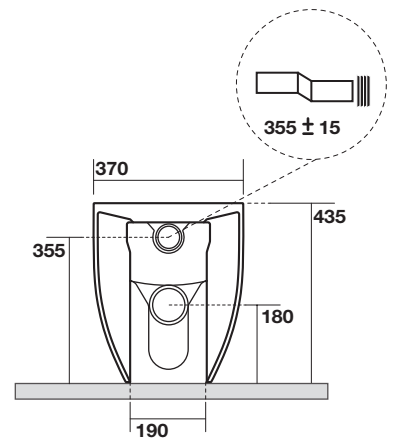

FLO

3109

KERASAN

Flo vaso NORIM cm 53
Flo btw NORIM wc pan cm 53

Peso 26,00 kg
weight 26,00 kg

Scarico acqua 4,5lt / 3lt
Drain 4,5lt / 3lt

130 mm con curva
art. 900102

max 110 // min.60
con curva art. 900104

max 200 // min.160
con curva art. 7619

tubo di raccordo
a parete art. 7539