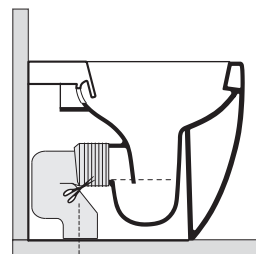

FLO

3109

KERASAN

Flo vaso NORIM cm 53
Flo btw NORIM wc pan cm 53

Peso 26,00 kg
weight 26,00 kg

Scarico acqua 4,5lt / 3lt
Drain 4,5lt / 3lt

130 mm con curva
art. 900102

max 110 // min.60
con curva art. 900104

max 200 // min.160
con curva art. 7619

tubo di raccordo
a parete art. 7539